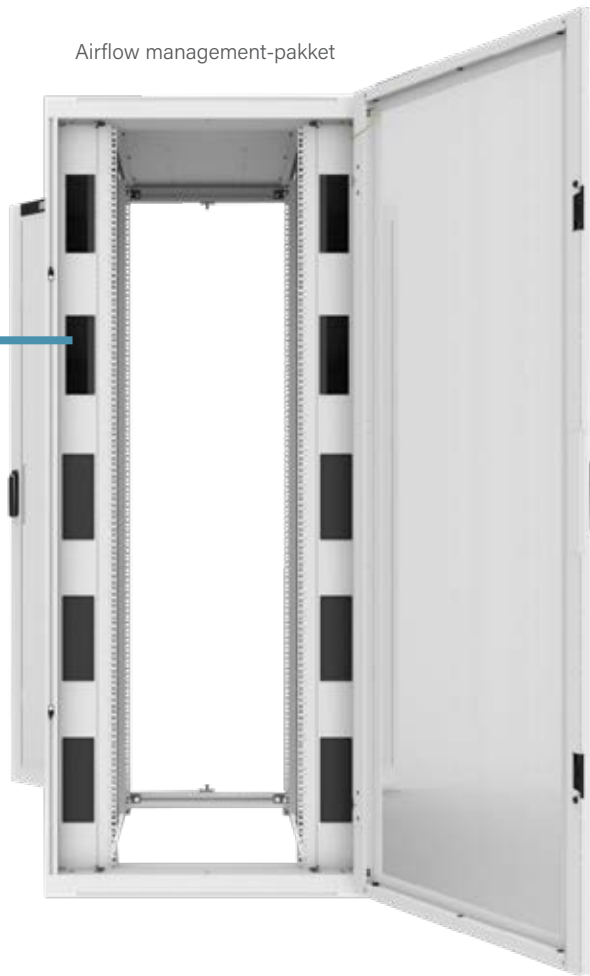

### Dak:

Modulariteit	Modulaire inlegmodules per 100 mm
Inlegmodules:	Links & rechts: blinde afdekplaten en borstels Midden: blinde afdekplaat

Airflow management-pakket

Borstel voor kabelingang

Dak heeft links, rechts en in het midden uitsparingen met borstels en platen