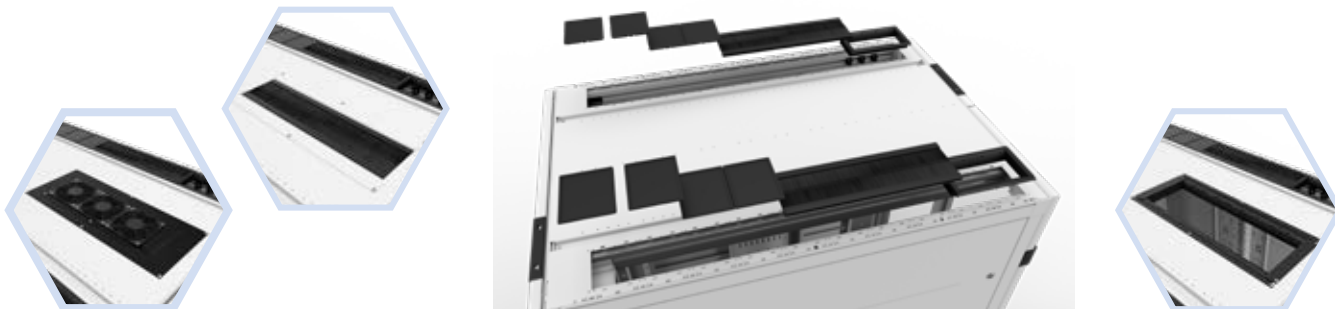

Dieptemarkering op diepteprofielen
Traploze verstelbaarheid in de diepterichting