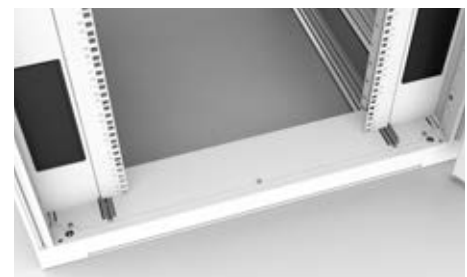

Airflow management-pakket
onderkant 600 mm brede kast

Airflow management-pakket
onderkant 800 mm brede kast