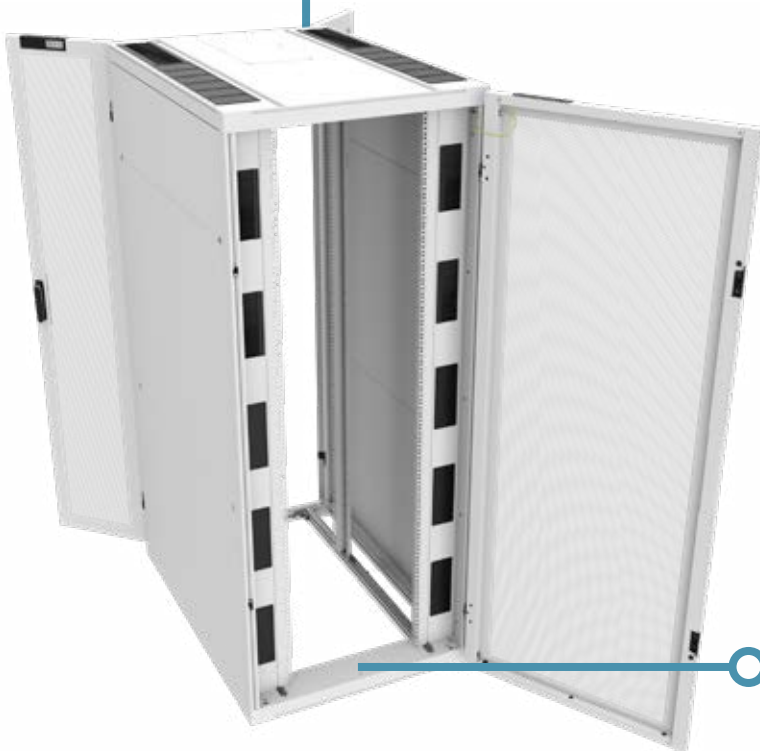

### Dak:

Modulariteit	Modulaire inlegmodules per 100 mm
Inlegmodules:	Links & rechts: blinde afdekplaten en borstels Midden: blinde afdekplaat

Airflow management-pakket

Borstel voor kabelingang

Dak heeft links, rechts en in het midden uitsparingen met borstels en platen