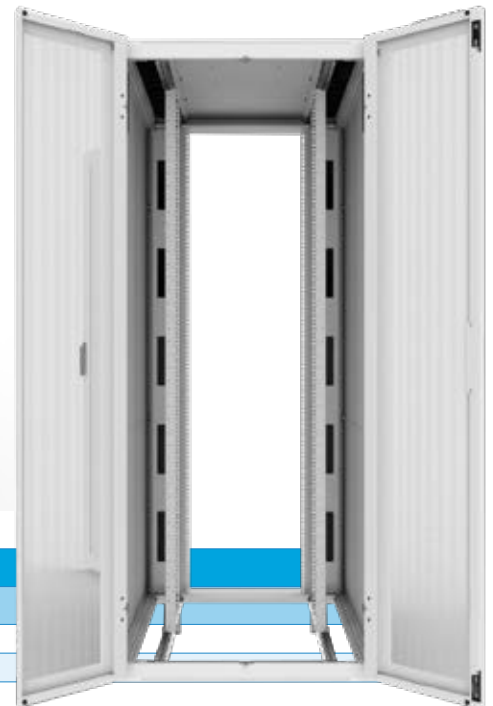

De **NEXPAND-NETWERKKAST** wordt samengesteld met de toenemende kabeldichtheid per kast in het achterhoofd, terwijl u ook profiteert van alle Nexpanse-features, zoals de compatibiliteit met accessoires en de degelijkheid en slimheid van deze oplossing. De kasten kunnen worden geconfigureerd op verschillende hoogten met een consistente breedte van 800 mm en een consistente diepte van 1200 mm, zodat de kabeloplossing de ruimte krijgt die hij nodig heeft.

SPECIFICATIES

Afmetingen:

Hoogte	HE	42, 47 of 52
Hoogte	mm	1978, 2200 of 2422 mm
Breedte	mm	800
Diepte	mm	1200

Algemeen:

Kleur	Alle kasten zijn verkrijgbaar in RAL 9003 (wit) en sommige ook in RAL 9005 (zwart)	
Statische belastbaarheid	kg	1500
Aarding	Volledig geaard met centraal aardingspunt	
IP-klasse	IP20	
Normen	IEC-60297-3-109; IEC-60297-3-100	
	IEC-61587-1;	
	milieu: C1, A1; statische belastbaarheid LT1, ST1, NL5	

Interieur:

19 inch-profielen	stuks	4 • staal, gepoedercoat
Verstelbaarheid (diepte)	Traploze verstelbaarheid met dieptemarkering	
Verstelbaarheid (breedte)	Traploze verstelbaarheid	
HE-markering	1e HE onderaan	
Positie, voorste profielen	Voorgemonteerd, 200 vanaf de voorkant van de deur	
Positie, achterste profielen	Voorgemonteerd met een tussenafstand van 740 mm	

Frame:

Materiaal	Aluminium extrusies
Afwerking	Gepoedercoat

Sluiting voor/achter:

Deur voor	80% geperforeerde enkeldeur
Deur achter	80% geperforeerde dubbeldeur
Beveiliging	Zwenkhevel Fix-easy 2-punts met EK-333-cilinderslot of -combinatieslot
Materiaal	Staal
Afwerking	Gepoedercoat
Scharnieren	Omkeerbaar en snelle plaatsing • Max. rotatiegraad 260° (stand-alone)

Zijpaneel:

Materiaal	Staal
Afwerking	Gepoedercoat

Dak:

Modulariteit	Modulaire inlegmodules per 100 mm
Inlegmodules:	Links & rechts: blinde afdekplaten en borstels
	Midden: blinde afdekplaat