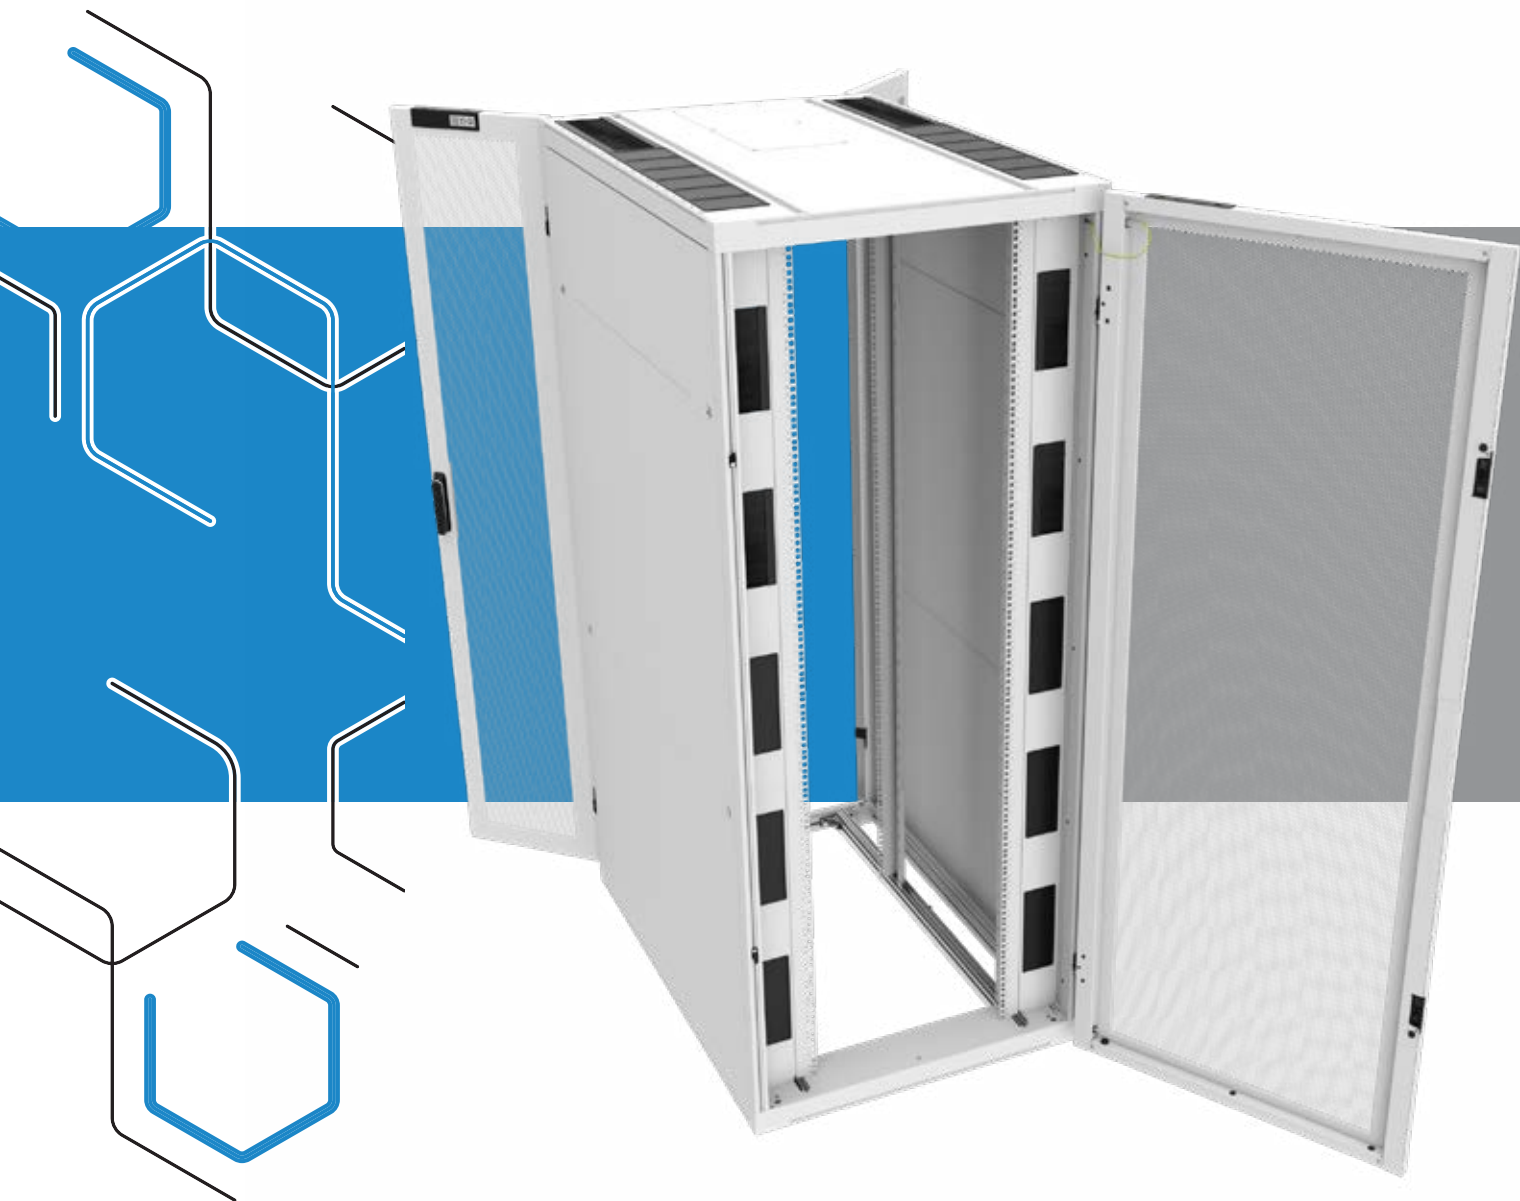

# SERVER- EN NETWERK- KASTEN

Met dit portfolio voorgeconfigureerde kasten maken we een groot scala aan toepassingen mogelijk en spelen we in op de meest voorkomende behoeften in datacenters. In combinatie met de Nexpanse-accessoires kunnen deze kasten verder worden afgestemd op uw wensen. Neem contact op met uw lokale verkoper voor meer informatie over dit snel leverbare portfolio.

schaal inzetbaar, zijn modulair opgebouwd en hebben een slim en solide design. Zo heeft het bovengedeelte van de kast meer ruimte voor kabels en is de positie van de ingangen verbeterd. De robuustheid van het frame en de deur, de volledige integratie van het vergrendelsysteem en de bekabeling zijn uniek op de markt.