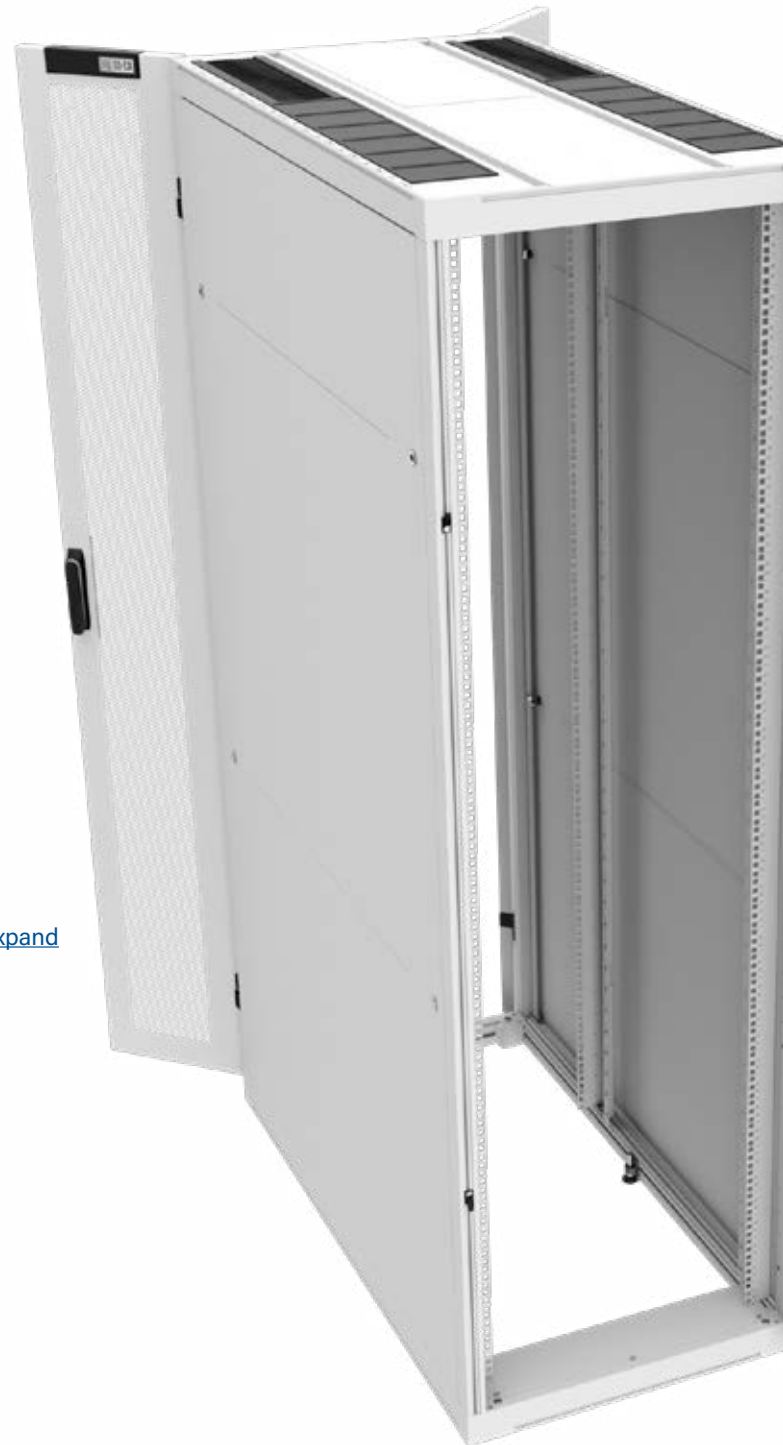

BEKIJK ALLE FEATURES: www.minkels.com/videos/nexpand