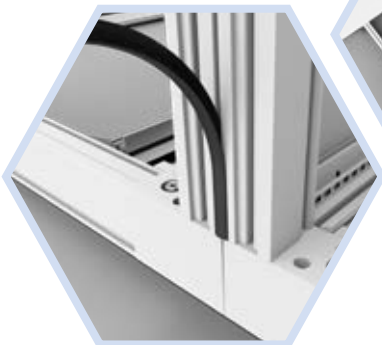

KASTEN MET EEN AIRFLOW-PAKKET

- Best-in-class-luchtdichtheid
- Behoud flexibiliteit in verstellen verticale montagerails zonder in te leveren op luchtdichtheid
- Upgrade de energie-efficiëntie door een airflow-pakket te retrofitten
- Afdichting van kast naar kast is optioneel
- Afdichting van kast naar vloer en van kast naar gang is optioneel