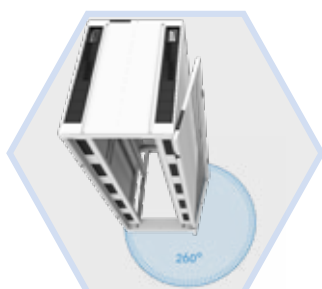

DEUR

- Voorgedefinieerde positie voor identificatie
  - Plaats serienummers, barcodes of QR-codes om uw kasten te coderen en personaliseren
- Strak en minimalistisch design
- Eenvoudige installatie deur
- Perforatie van hoog niveau
- Vergrendelmechanisme volledig geïntegreerd
- Toegangsbeveiliging op hoog niveau
- Vervanging van vergrendeling door uitneembaar achterpaneel
- Deur omkeerbaar (links-/rechtsdraaiend)
- Deur kan 165° open in geval van gekoppelde kasten
- Deur kan 260° open in geval van stand-alone-kasten