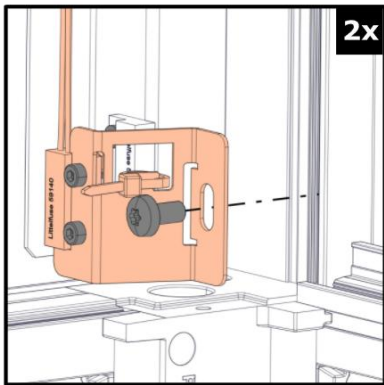

1.3

Double door

10070

N-000047-2/000986-1

1.4

Double door

2x

2x

1,9 Nm
±0,5

M5 x 10 Tapt (T25)

1006X

T25

N-000047-2/000986-1