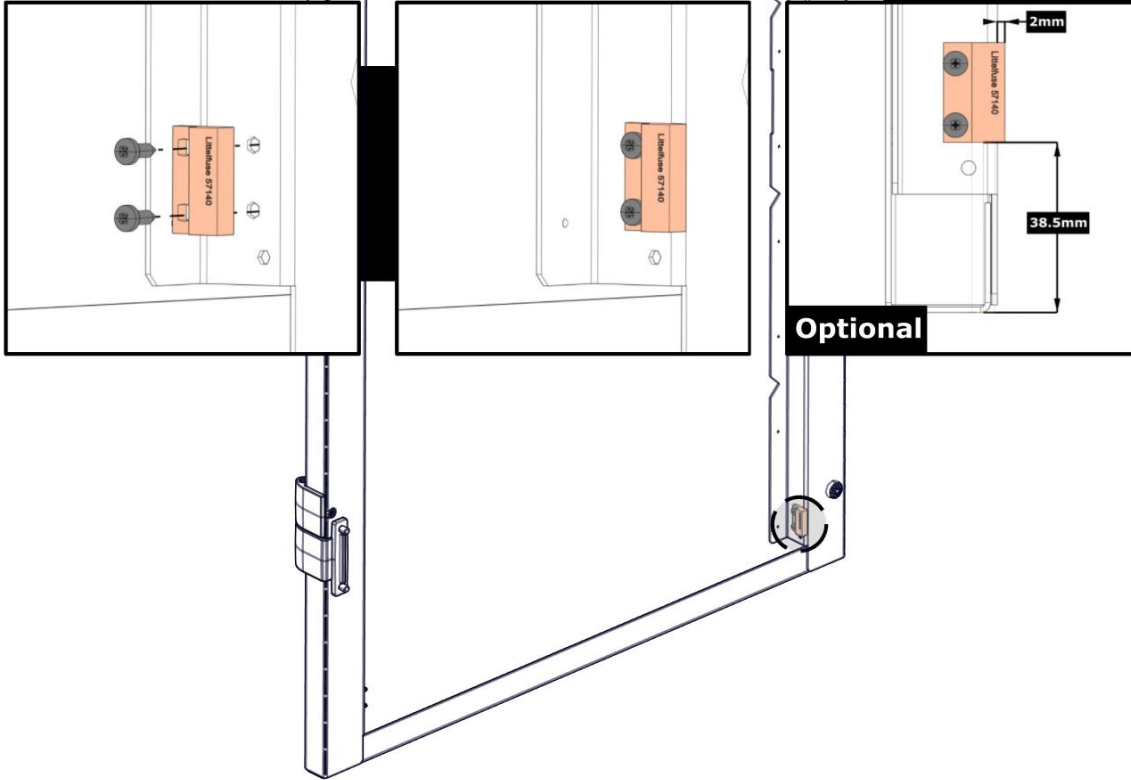

Door Sensor Assembly

Tools

T10

T25

Components

1,9 Nm
 $\pm 0,5$

M5 x 10 Tapt (T25)

1006X

10070

101BE

1.1

Single door

10070

101BE

T10

N-000047-2/000986-1

1.2

Single door

1,9 Nm
±0,5

M5 x 10 Tapt (T25)

1006X

T25

N-000047-2/000986-1

1.3