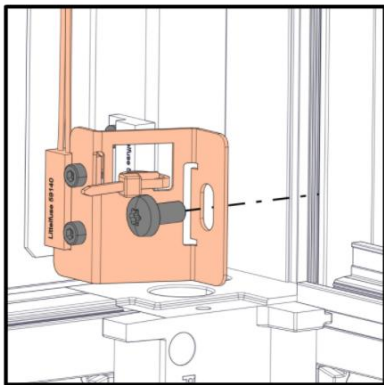

Door Sensor Assembly

Tools

T10

T25

Components

1,9 Nm
 $\pm 0,5$

M5 x 10 Tapt (T25)

1006X

1.2

Single door

1,9 Nm
±0,5

M5 x 10 Tapt (T25)

1006X

T25

N-000047-2/000986-1

1.3