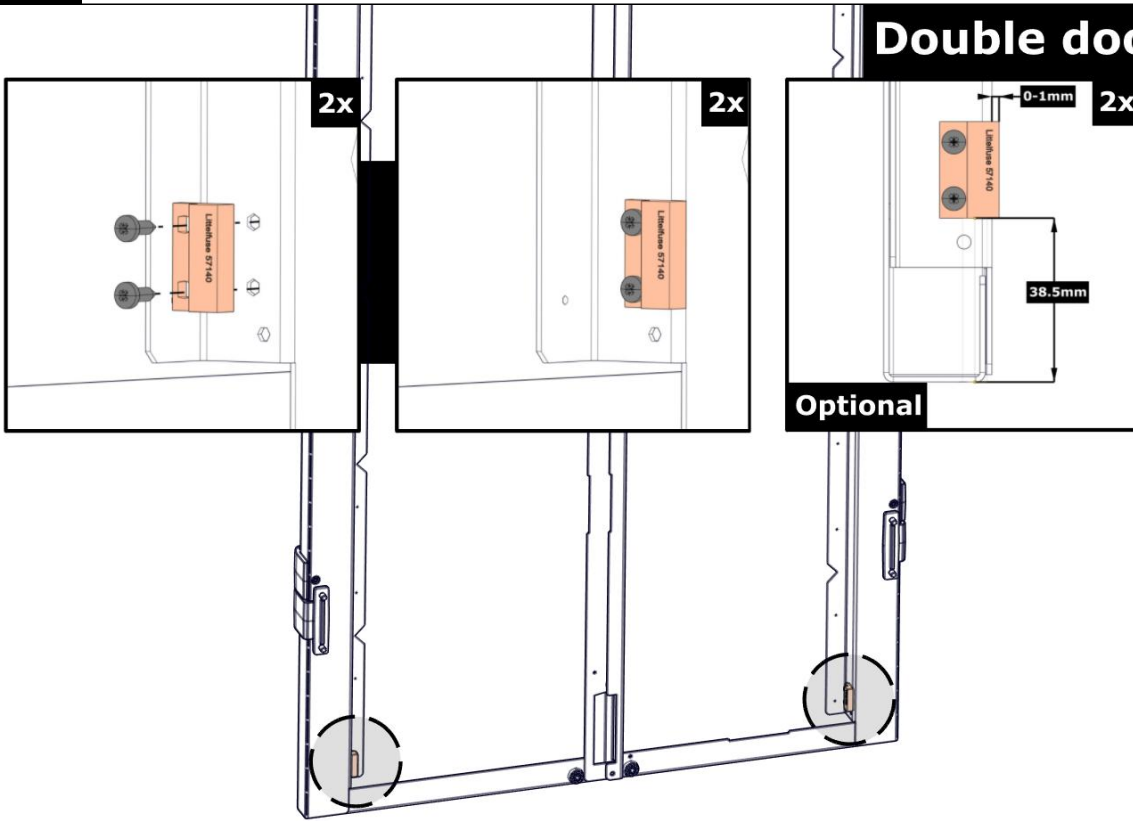

1.2

Single door

1,9 Nm
±0,5

M5 x 10 Tapt (T25)

1006X

T25

N-000047-2/000986-1

1.3

Double door

10070

N-000047-2/000986-1

1.4

Double door

2x

2x

1,9 Nm
±0,5