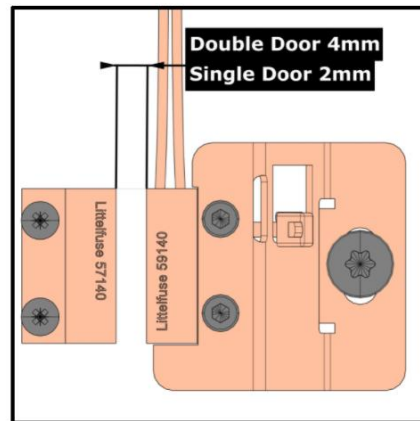

N-000047-2/0009866-1