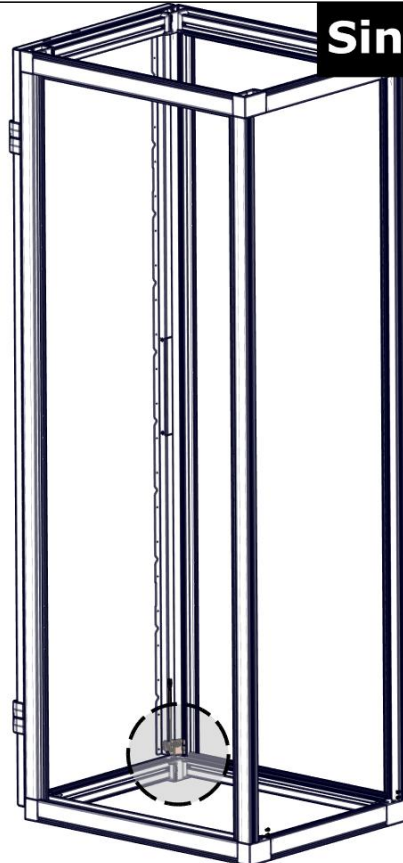

Door Sensor Assembly

Tools

T10

T25

Components

1,9 Nm
 $\pm 0,5$

M5 x 10 Tapt (T25)

1006X

10070

101BE

1.1

Single door

10070

101BE

T10

N-000047-2/000986-1

1.2

Single door

1,9 Nm
±0,5

M5 x 10 Tapt (T25)

1006X

T25

N-000047-2/000986-1

1.3

Double door

10070

N-000047-2/000986-1

1.4

Double door

2x

2x

1,9 Nm
±0,5