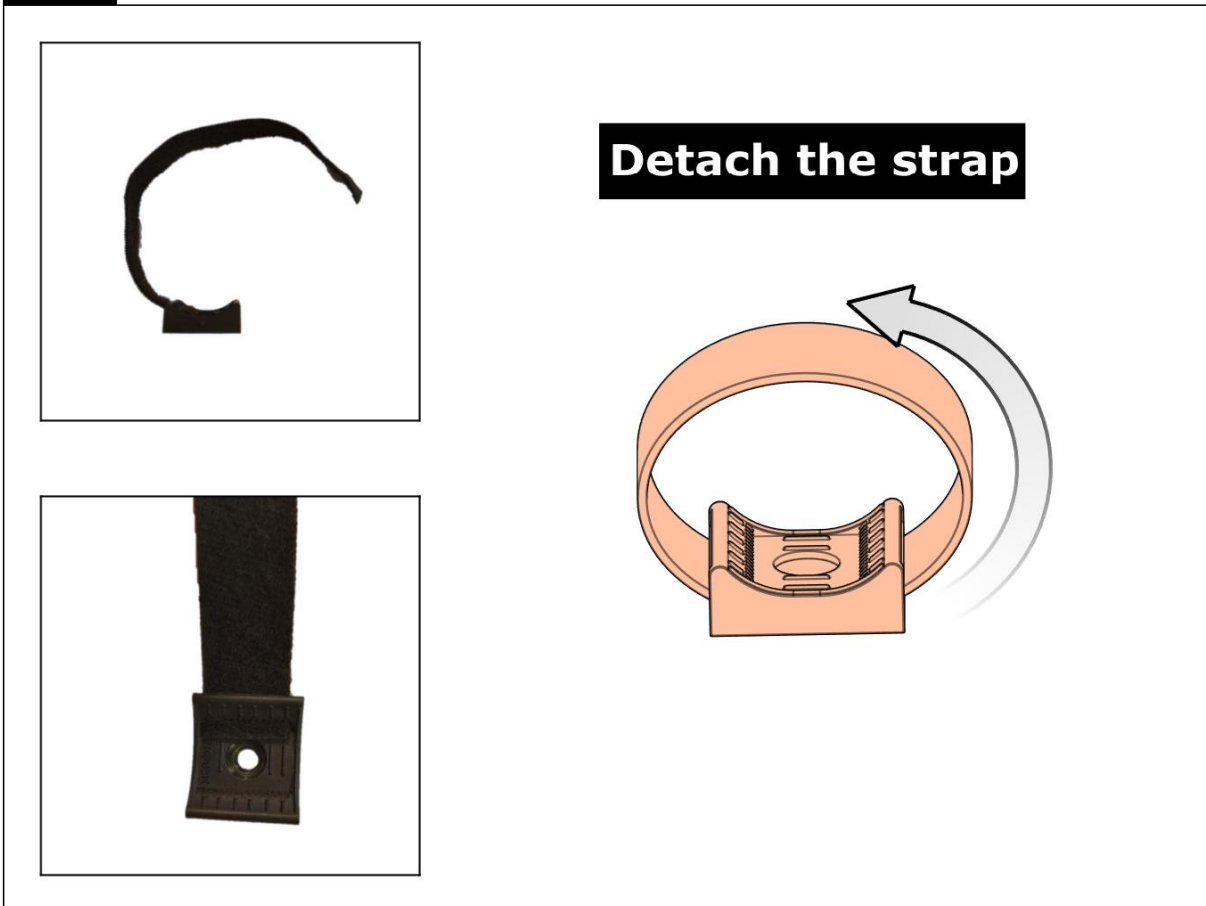

10097

N-000055-0/000989-0

1.2