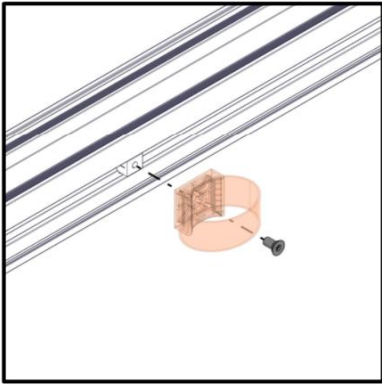

Pull relief bracket on frame

Tools

T25

Components

1,9 Nm
 $\pm 0,5$

M5 x 10 (T25)

10096

10097

1.1

10097

N-000055-0/000989-0

1.2

10096

N-000055-0/000989-0

1.3

1,9 Nm
± 0,5

M5 x 10 (T25)

10096

T25

N-000055-0/000989-0

1.4

Attach the strap

N-000055-0/000989-0

A brand of  **legrand**