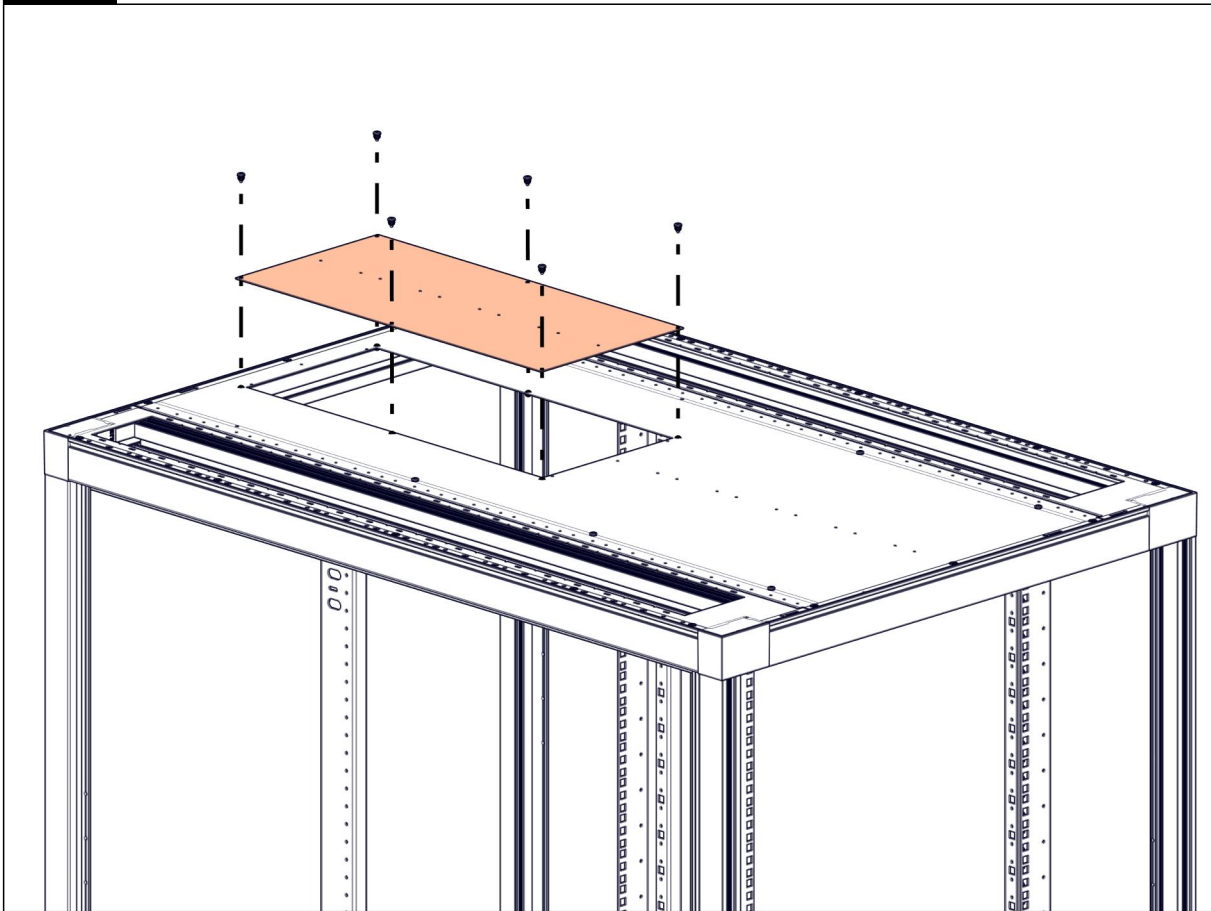

Cabinet roof accessoire 1

Tools

T25

Components

2,2 Nm
 $\pm 0,5$

ST 4,2 x 8 (T25)

1004F

N-000011-0/000875-1