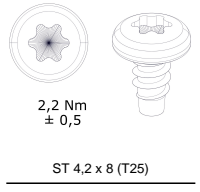

Cabinet roof accessoire 1

Tools

T25

Components

2,2 Nm
 $\pm 0,5$

ST 4,2 x 8 (T25)

1004F

N-000011-0/000875-1