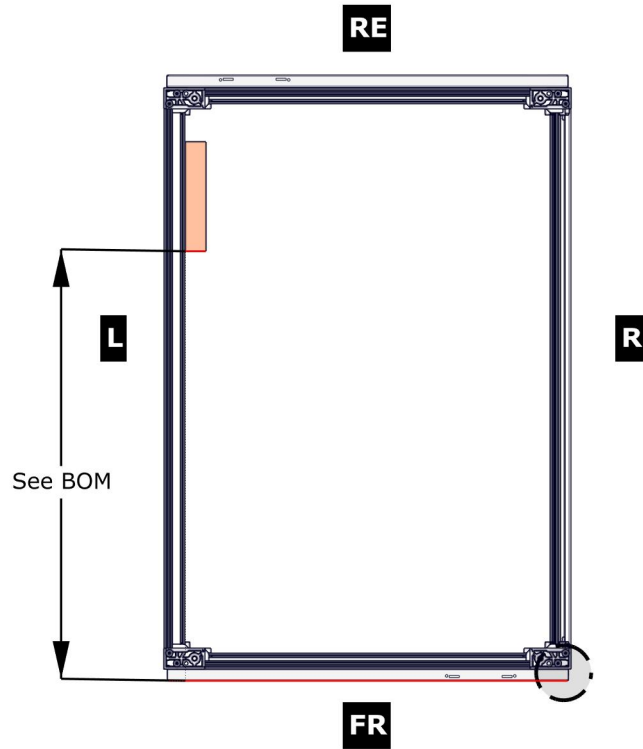

## Components

---

1,9 Nm  
±0,5

M5 x 10 (T25)

10082

1.1

N-000017-0/000903-0

1.2

N-000017-0/000903-0

2.1

4x

**Bend manually**

N-000017-0/000866-3

2.2

**Front**

1,9 Nm  
±0,5