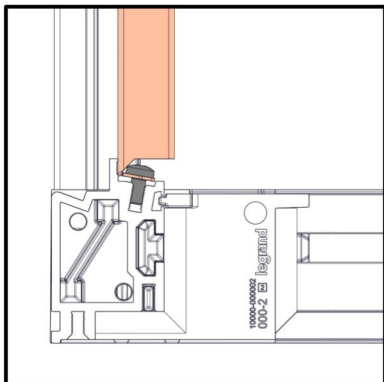

N-000017-0/000903-0

2.1

4x

**Bend manually**

N-000017-0/000866-3

2.2

**Front**

1,9 Nm  
±0,5