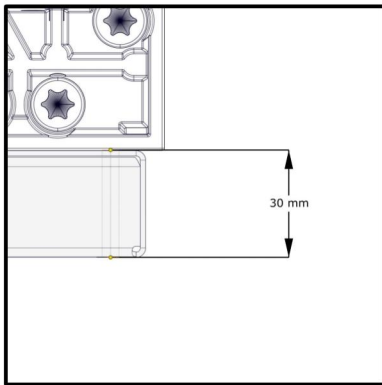

## Components

---

1,9 Nm  
±0,5

M5 x 10 (T25)

10082

1.1

N-000017-0/000903-0

1.2