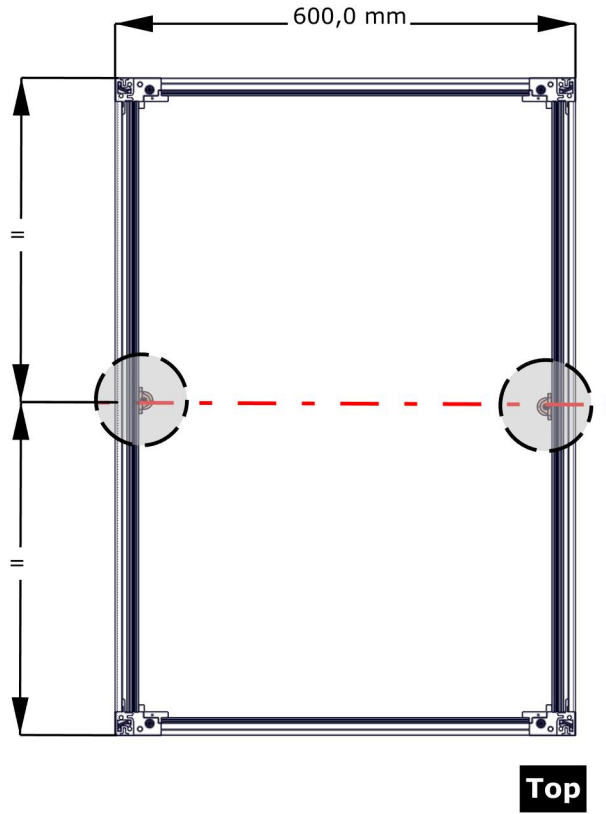

M5 x 10 (T25)

N-000022-0/000864-1