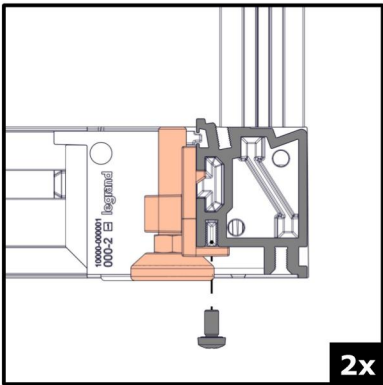

Cabinet Heavy load leveling feet

Tools

T25

Components

M10 x 40 (T25 / T45)

1000E

1,9 Nm
 $\pm 0,5$

M5 x 10 (T25)

1.1

M10 x 40 (T25 / T45)

1000E

N-000022-0/000864-1

1.2

Top

1,9 Nm
±0,5

M5 x 10 (T25)

T25

N-000022-0/000864-1

M5 x 10 (T25)

N-000022-0/000864-1

Notes

A brand of  **legrand**

Minkels Nederland

Eisenhowerweg 12