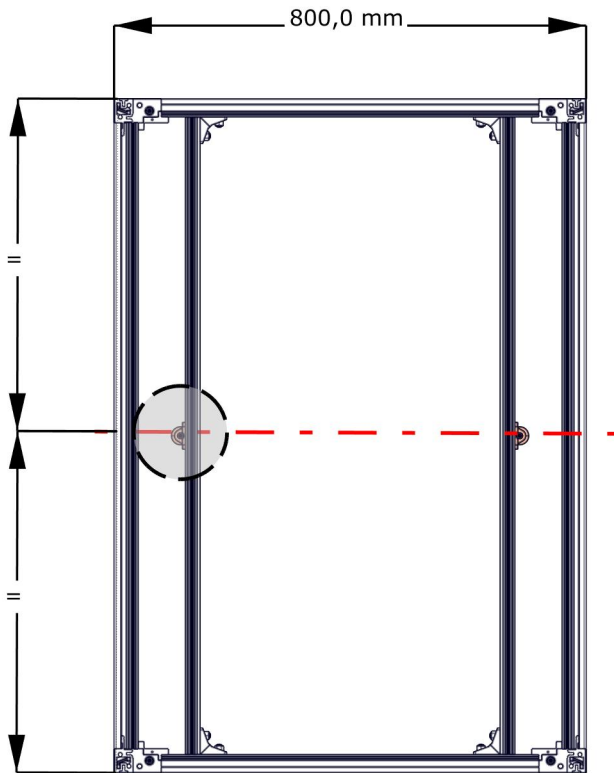

Cabinet Heavy load leveling feet

Tools

T25

Components

M10 x 40 (T25 / T45)

1000E

1,9 Nm
 $\pm 0,5$

M5 x 10 (T25)

1.1

M10 x 40 (T25 / T45)

1000E

N-000022-0/000864-1

1.2

Top

1,9 Nm
±0,5

M5 x 10 (T25)

T25

N-000022-0/000864-1

M5 x 10 (T25)

N-000022-0/000864-1

Notes

A brand of  **legrand**

Minkels Nederland

Eisenhowerweg 12