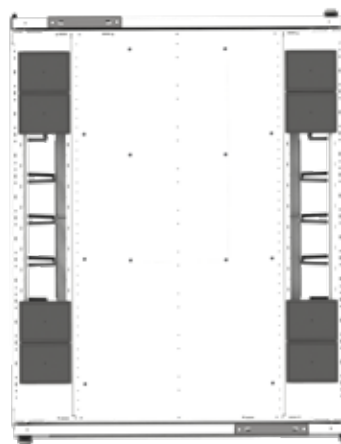

Dak van 600 mm brede colocatie kast

Dak van 800 mm brede colocatie kast