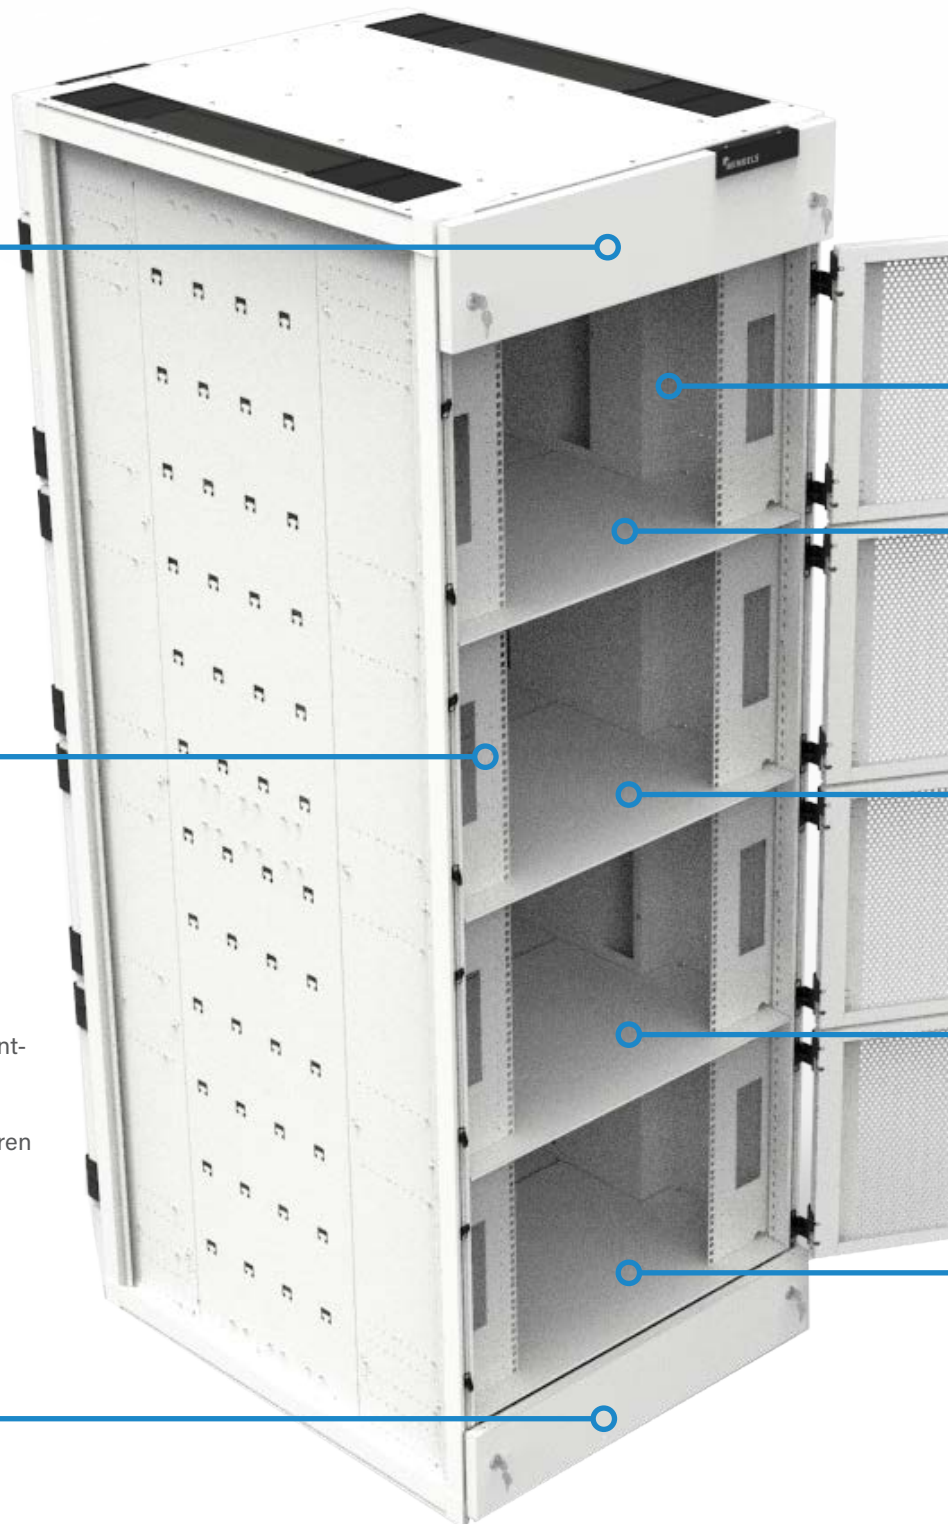

NEXPAND gecompartmenteerde co-locatie kasten

FACILITEITSCOMPARTIMENT

*800 mm Co-locatie kast
met 4 compartimenten en
2 facilitaire compartimenten*

CO-LOCATIE KASTEN MET EEN LUCHTDICHT INTERIEUR

- Best-in-class luchtdichtheid.
- Afdichting van kast naar kast is optioneel
- Afdichting van kast naar vloer en van kast naar gang is optioneel.
- Verschillende VMR-mogelijkheden:
  - Bij luchtdichte VMR's zijn kabemanagement-accessoires op de VMR niet mogelijk.
  - Bij niet-luchtdichte VMR's zijn kabelmanagement-accessoires wel mogelijk.
- Borstels, schuim en afdekplaten worden gebruikt om de luchtdichtheid van de oplossing te verbeteren waar geen kabels aanwezig zijn

FACILITEITSCOMPARTIMENT