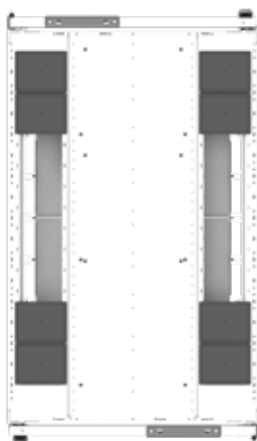

Dak van 600 mm brede colocatie kast