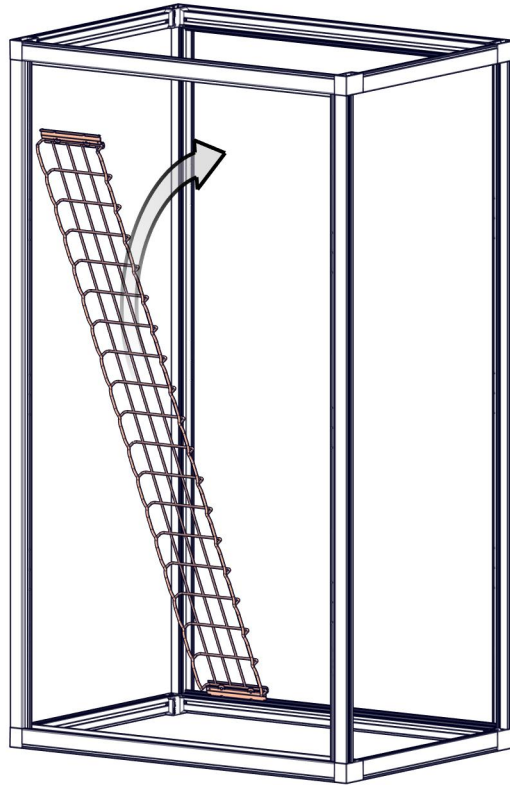

2.3

1,9 Nm
±0,5

M5 x 10 (T25)

T25

N-000020-1/000867-3