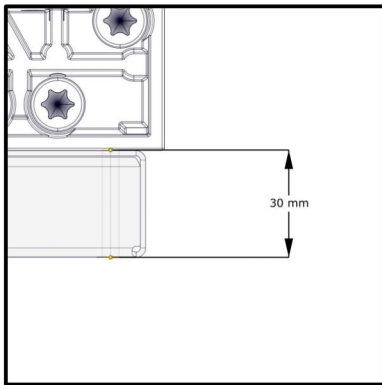

100BK

1.1

N-000020-1/000903-0

1.2

N-000020-1/000903-0

2.1

1,9 Nm
±0,5

M5 x 10 (T25)