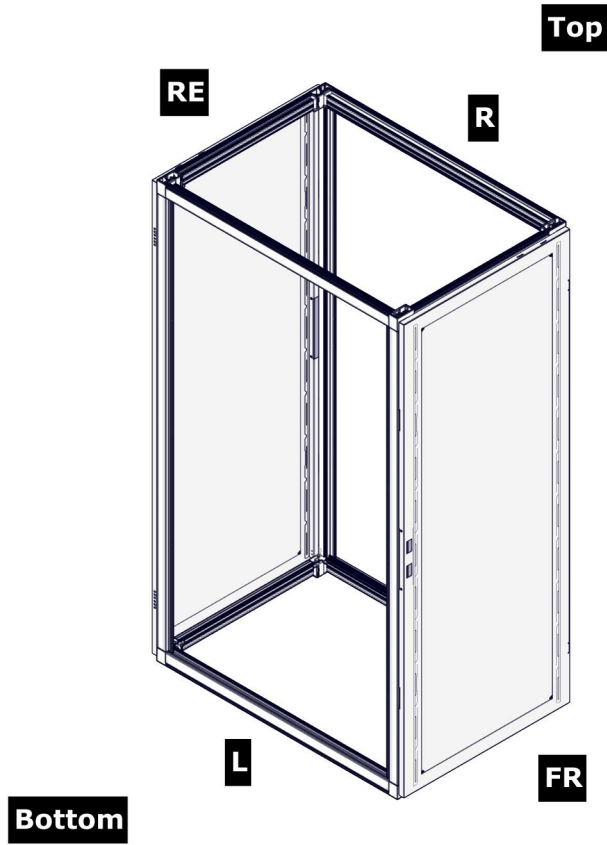

1.1

N-000020-1/000903-0

1.2

N-000020-1/000903-0