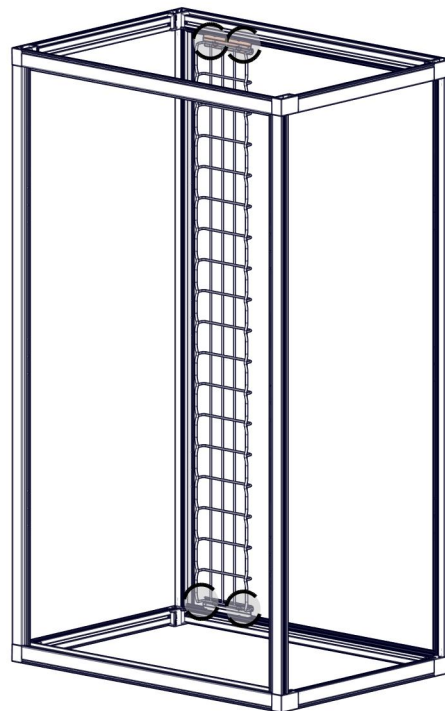

2.4

SL 3.0

N-000020-1/000867-3