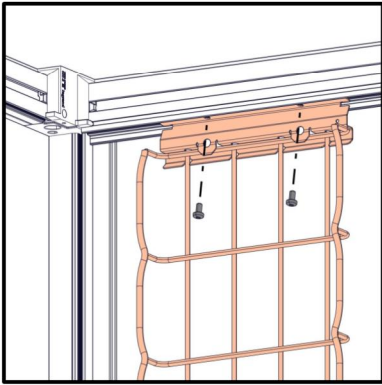

2.3

1,9 Nm
±0,5

M5 x 10 (T25)

T25

N-000020-1/000867-3