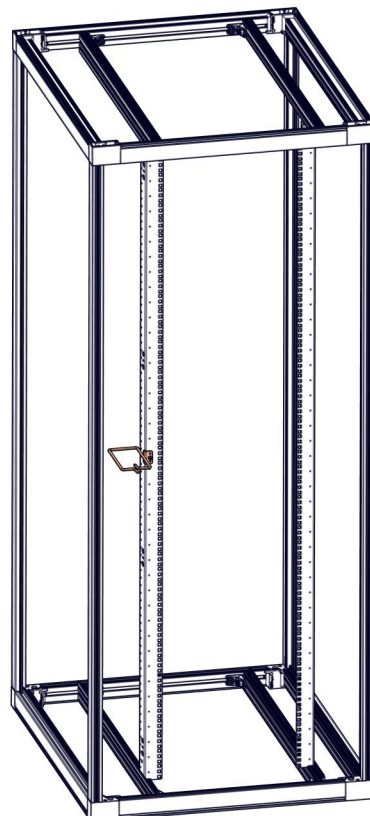

W1000 & W800 ONLY

2,2 Nm
± 0,5

ST 4,8 x 8 (T25)

1008k

T25

N-000053-0/000958-1