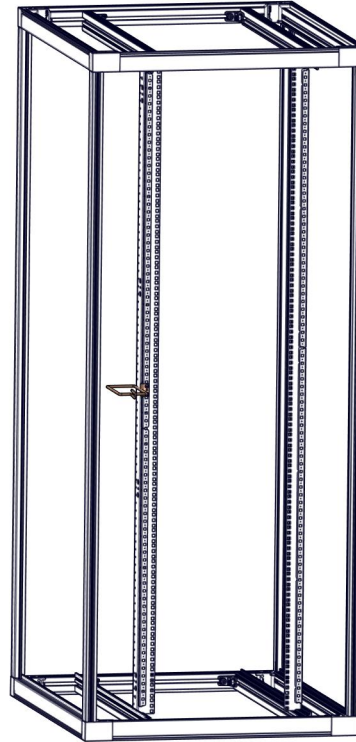

Steel cable rings VMR

## Components

---

2,2 Nm  
 $\pm 0,5$

ST 4,2 x 8 (T25)

2,2 Nm  
 $\pm 0,5$

ST 4,8 x 8 (T25)

1008k

1.1