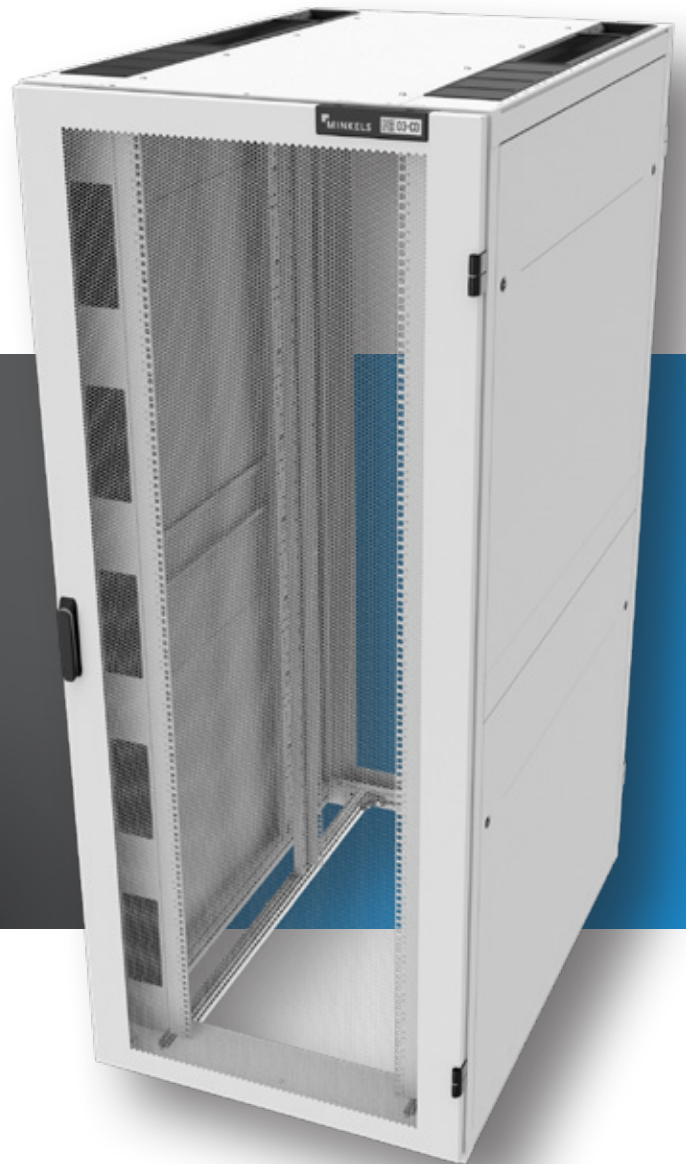

NEXPAND

TECHNISCHE DATASHEET
SERVERKAST

NEXPAND

SERVERKASTEN

De **Nexpand serverkasten** zijn uitermate geschikt voor de installatie van (blade) servers, switches, patchpanelen, routers en opslagapparatuur. De kasten worden gebruikt om IT-apparatuur en de bijbehorende kabels netjes op één plek samen te brengen. De serverkasten hebben alles om dit op de beste energie-efficiënte en modulaire manier mogelijk te maken. De kasten zijn breed toepasbaar en modulair opgebouwd. Welk type kast het meest geschikt is, hangt sterk af van de toepassing. De serverkasten kunnen worden geconfigureerd in verschillende hoogtes, breedtes en diepten.

De **Nexpand serverkasten** zijn verkrijgbaar in verschillende typen. **Een standaard versie, een versie met zijpanelen, airflow management-pakket en / of kabelbaan.**

ZIJPANEEL

Een zijpaneel wordt vooral gebruikt voor toepassingen aan het einde van de rij om de zijkant van de kast esthetisch te bedekken. Het paneel is horizontaal verdeeld voor eenvoudige bediening. Zijpanelen zijn voorzien van kwartslagvergrendelingen.

Gereed voor 'slide-in side' paneel (achter)

Dieptemarkering op diepteprofielen
Traploos instelbaar in diepterichting

DAK

- Solide platform voor installatie top-of-cabinet-infrastructuur.
- Dakpanelen volgen een veelvoud van 100 mm.
- Nagenoeg over de gehele diepte uitsparingen.
- Optimale toegankelijkheid voor bekabeling.
- Optimale positionering voor PDU's.
 - Tot 32A-plugs zijn geschikt.
- Kabeltrekontlasting beschikbaar.
- Kabelgeleiders op het dak hebben dezelfde modulariteit als de dakpanelen.
 - Per kast uit te breiden tot een kabelgootsysteem.
 - Afdekplaten en sluitplaten beschikbaar voor stof/vuilbescherming en luchtdichte oplossingen.
 - Poedergecoat in dezelfde kleur als kast.
- Dak is geschikt voor het beheren van warme- of koudegangopstelling.