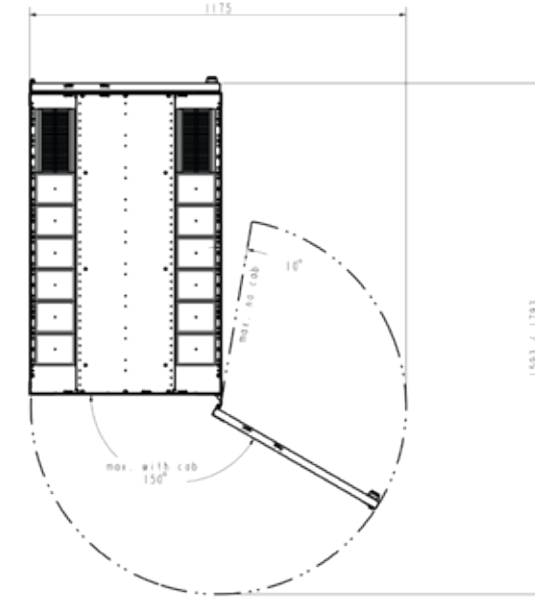

SPECIFICATIES		
Afmetingen:		
Hoogte	HE	42, 47 of 52
Hoogte	mm	1978, 2200 of 2422 mm
Breedte	mm	600 of 800
Diepte	mm	1000 of 1200
Algemeen:		
Kleur		RAL 9003 (wit) / RAL 9005 (zwart)
Statische belastbaarheid	kg	1500
Aarding		Volledig geaard met centraal aardingspunt
IP-klasse		IP20
Normen		IEC-60297-3-109; IEC-60297-3-100
		IEC-61587-1;
		Environmental: C1, A1; Static load LT1, ST1, NL5;
Interieur:		
19-inch profielen	stuks	4 • staal, gepoedercoat
Verstelbaarheid (diepte)		Traploze verstelbaarheid met dieptemarkering
Verstelbaarheid (breedte)		Traploze verstelbaarheid
HE markering		1st HE onderaan
Positie, voorste profielen		Voorgemonteerd 80 mm vanaf de voorkant van de deur
Positie, achterste profielen		Voorgemonteerd • tussenafstand is 740 mm
Frame:		
Materiaal		Aluminium extrusies
Afwerking		Gepoedercoat
Voor / achter sluiting:		
Deur voor		80% geperforeerde enkeldeur
Deur achter		80% geperforeerde enkeldeur OF 80% geperforeerde dubbeldeur
Beveiliging		Zwenkhevel Fix-easy 2-punts met EK-333 cilinderslot / blindstop
Materiaal		Staal
Afwerking		Gepoedercoat
Scharnieren		Gemakkelijk omkeerbaar en snelle plaatsing • max. rotatiegraad 260°
Links / rechts sluiting:		
Materiaal		Staal
Afwerking		Gepoedercoat
Dak:		
Modulariteit		Modulaire inlegmodules per 100 mm
Inlegmodules:		Afdekplaten, kabelinvoergeleiders en borstels
Afdekplaten		Mogelijkheid om 1x 200 mm tot 2x 100 mm te 'breken' • Materiaal: ABS • Ontvlambaarheid: UL 94 V-0
Kabelinvoergeleiders		Materiaal: ABS • Ontvlambaarheid: UL 94 V-0

NEXPAND

STANDAARD SERVERKAST 600 MM BREED

Positie verticale montagerail

A-A

Bovenaanzicht

Bovenaanzicht

Totale hoogte

Zijaanzicht met deur

Bovenaanzicht

Bovenaanzicht

Totale hoogte

Zijaanzicht met deur

Vooraanzicht

Zijaanzicht zonder deur

Onderaanzicht

Onderaanzicht