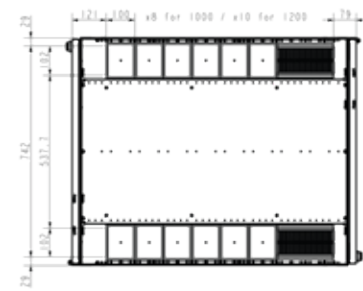

Zijaanzicht met deur

Voorraanzicht

Onderaanzicht

Zijaanzicht zonder deur

NEXPAND

SERVERKAST MET AIRFLOW MANAGEMENT PAKKET, KABELBAAN EN ZIJPANELEN 800 MM BREED

Positie verticale montagerail

A-A

Bovenaanzicht

Bovenaanzicht

Totale hoogte

Zijaanzicht met deur

Vooraanzicht

Zijaanzicht zonder deur

Onderaanzicht

Onderaanzicht