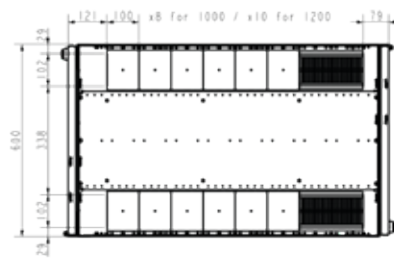

NEXPAND

STANDAARD SERVERKAST 600 MM BREED

Positie verticale montagerail

A-A

Bovenaanzicht

Bovenaanzicht

Totale hoogte

Zijaanzicht met deur

Vooraanzicht

Zijaanzicht zonder deur

Onderaanzicht

Onderaanzicht

NEXPAND

STANDAARD SERVERKAST 800 MM BREED

Positie verticale montagerail

A-A

Bovenaanzicht

Bovenaanzicht

Totale hoogte

Zijaanzicht met deur

Vooraanzicht

Zijaanzicht zonder deur

Onderaanzicht

Onderaanzicht