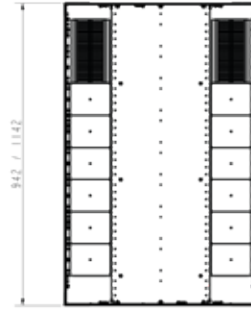

NEXPAND

STANDAARD SERVERKAST 600 MM BREED

Positie verticale montagerail

A-A

Bovenaanzicht

Bovenaanzicht

Totale hoogte

Zijaanzicht met deur

Bovenaanzicht

Bovenaanzicht

Totale hoogte

Zijaanzicht met deur

Vooraanzicht

Zijaanzicht zonder deur

Onderaanzicht

Onderaanzicht