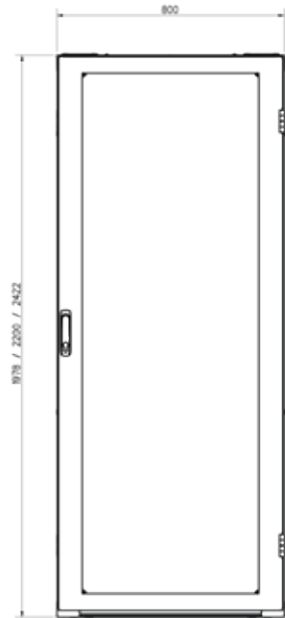

SPECIFICATIES		
Afmetingen:		
Hoogte	HE	42, 47 of 52
Hoogte	mm	1978, 2200 of 2422 mm
Breedte	mm	600 of 800
Diepte	mm	1000 of 1200
Algemeen:		
Kleur		RAL 9003 (wit) / RAL 9005 (zwart)
Statische belastbaarheid	kg	1500
Aarding		Volledig geaard met centraal aardingspunt
IP-klasse		IP20
Normen		IEC-60297-3-109; IEC-60297-3-100
		IEC-61587-1;
		Environmental: C1, A1; Static load LT1, ST1, NL5;
Interieur:		
19-inch profielen	stuks	4 • staal, gepoedercoat
Verstelbaarheid (diepte)		Traploze verstelbaarheid met dieptemarkering
Verstelbaarheid (breedte)		Traploze verstelbaarheid
HE markering		1st HE onderaan
Positie, voorste profielen		Voorgemonteerd 80 mm vanaf de voorkant van de deur
Positie, achterste profielen		Voorgemonteerd • tussenafstand is 740 mm
Frame:		
Materiaal		Aluminium extrusies
Afwerking		Gepoedercoat
Voor / achter sluiting:		
Deur voor		80% geperforeerde enkeldeur
Deur achter		80% geperforeerde enkeldeur OF 80% geperforeerde dubbeldeur
Beveiliging		Zwenkhevel Fix-easy 2-punts met EK-333 cilinderslot / blindstop
Materiaal		Staal
Afwerking		Gepoedercoat
Scharnieren		Gemakkelijk omkeerbaar en snelle plaatsing • max. rotatiegraad 260°
Links / rechts sluiting:		
Materiaal		Staal
Afwerking		Gepoedercoat
Dak:		
Modulariteit		Modulaire inlegmodules per 100 mm
Inlegmodules:		Afdekplaten, kabelinvoergeleiders en borstels
Afdekplaten		Mogelijkheid om 1x 200 mm tot 2x 100 mm te 'breken' • Materiaal: ABS • Ontvlambaarheid: UL 94 V-0
Kabelinvoergeleiders		Materiaal: ABS • Ontvlambaarheid: UL 94 V-0

Bovenaanzicht

Bovenaanzicht

Totale hoogte

Zijaanzicht met deur

Vooraanzicht

Zijaanzicht zonder deur

Onderaanzicht

Onderaanzicht

Zijaanzicht met deur

Voorraanzicht

Onderaanzicht

Zijaanzicht zonder deur

NEXPAND

SERVERKAST MET AIRFLOW MANAGEMENT PAKKET, KABELBAAN EN ZIJPANELEN 800 MM BREED

Positie verticale montagerail

A-A