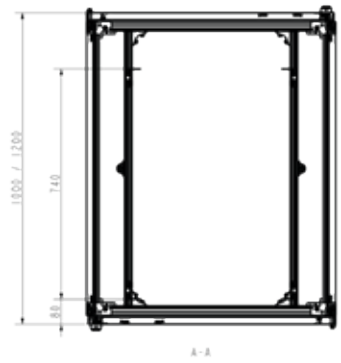

Vooraanzicht

Zijaanzicht zonder deur

Onderaanzicht

Onderaanzicht

NEXPAND

STANDAARD SERVERKAST 800 MM BREED

Positie verticale montagerail

A-A

Bovenaanzicht

Bovenaanzicht

Totale hoogte

Zijaanzicht met deur

Vooraanzicht

Zijaanzicht zonder deur

Onderaanzicht

Onderaanzicht