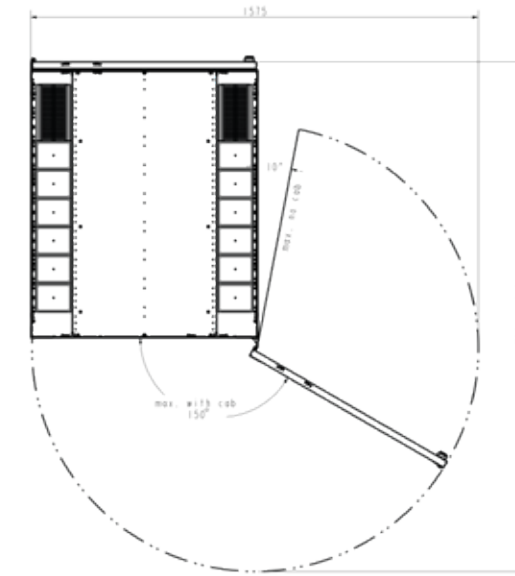

Bovenaanzicht

Bovenaanzicht

Totale hoogte

Zijaanzicht met deur

Vooraanzicht

Zijaanzicht zonder deur

Onderaanzicht

Onderaanzicht

Zijaanzicht met deur

Voorraanzicht

Onderaanzicht

Zijaanzicht zonder deur

NEXPAND

SERVERKAST MET AIRFLOW MANAGEMENT PAKKET, KABELBAAN EN ZIJPANELEN 800 MM BREED

Positie verticale montagerail

A-A