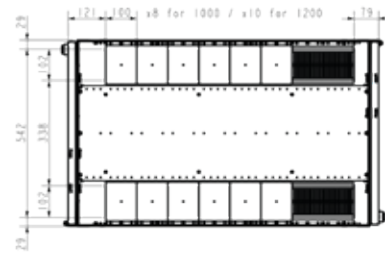

Bovenaanzicht

Bovenaanzicht

Totale hoogte

Zijaanzicht met deur

Vooraanzicht

Zijaanzicht zonder deur

Onderaanzicht

Onderaanzicht

NEXPAND

SERVERKAST MET AIRFLOW MANAGEMENT PAKKET, KABELBAAN EN ZIJPANELEN 600 MM BREED

Positie verticale montagerail

A-A

Bovenaanzicht

Bovenaanzicht

Totale hoogte

Onderaanzicht