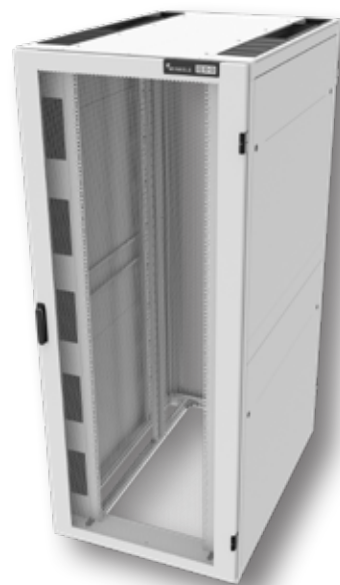

NEXPAND

TECHNISCHE DATASHEET
SERVERKAST

NEXPAND

SERVERKASTEN

De **Nexpand serverkasten** zijn uitermate geschikt voor de installatie van (blade) servers, switches, patchpanelen, routers en opslagapparatuur. De kasten worden gebruikt om IT-apparatuur en de bijbehorende kabels netjes op één plek samen te brengen. De serverkasten hebben alles om dit op de beste energie-efficiënte en modulaire manier mogelijk te maken. De kasten zijn breed toepasbaar en modulair opgebouwd. Welk type kast het meest geschikt is, hangt sterk af van de toepassing. De serverkasten kunnen worden geconfigureerd in verschillende hoogtes, breedtes en diepten.

De **Nexpand serverkasten** zijn verkrijgbaar in verschillende typen. **Een standaard versie, een versie met zijpanelen, airflow management-pakket en / of kabelbaan.**

ZIJPANEEL

Een zijpaneel wordt vooral gebruikt voor toepassingen aan het einde van de rij om de zijkant van de kast esthetisch te bedekken. Het paneel is horizontaal verdeeld voor eenvoudige bediening. Zijpanelen zijn voorzien van kwartslagvergrendelingen.

KABELBAAN

Gestructureerde bekabeling is belangrijk voor de betrouwbaarheid en optimale prestaties van uw datacenter. De kabelbaan wordt gebruikt voor verticaal kabelbeheer en is traploos in diepte te verstellen. Kabels kunnen met behulp van tie-wraps en / of klittenband aan de baan worden bevestigd. Bovendien kunnen plastic 1U-kabelringen (zonder gereedschap) op de kabelbaan worden gemonteerd.