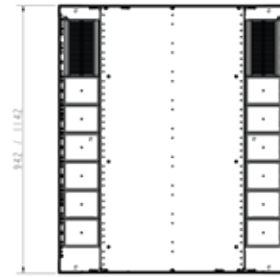

Zijaanzicht met deur

Voorraanzicht

Onderaanzicht

Zijaanzicht zonder deur

NEXPAND

SERVERKAST MET AIRFLOW MANAGEMENT PAKKET, KABELBAAN EN ZIJPANELEN 800 MM BREED

Positie verticale montagerail

A-A

Bovenaanzicht

Bovenaanzicht

Totale hoogte

Zijaanzicht met deur

Vooraanzicht

Zijaanzicht zonder deur

Onderaanzicht

Onderaanzicht