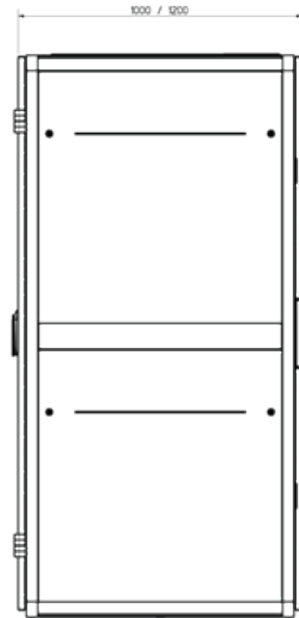

Zijaanzicht met deur

Voorraanzicht

Onderaanzicht

Zijaanzicht zonder deur

NEXPAND

SERVERKAST MET AIRFLOW MANAGEMENT PAKKET, KABELBAAN EN ZIJPANELEN 800 MM BREED

Positie verticale montagerail

A-A

Bovenaanzicht

Bovenaanzicht

Totale hoogte

Zijaanzicht met deur

Vooraanzicht

Zijaanzicht zonder deur

Onderaanzicht

Onderaanzicht