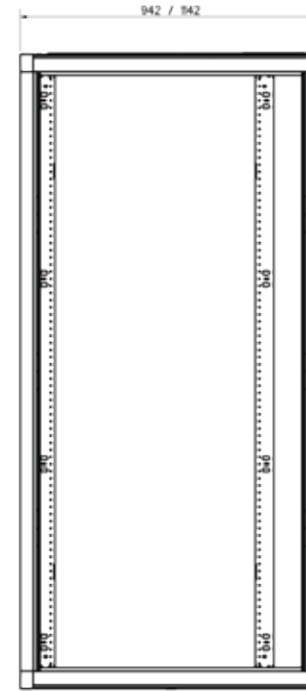

Zijaanzicht zonder deur