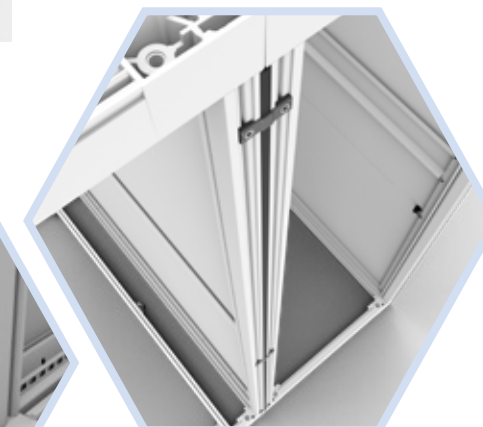

De **Nexpand serverkasten** zijn verkrijgbaar in verschillende typen. **Een standaard versie, een versie met zijpanelen, airflow management-pakket en / of kabelbaan.**

ZIJPANEEL

Een zijpaneel wordt vooral gebruikt voor toepassingen aan het einde van de rij om de zijkant van de kast esthetisch te bedekken. Het paneel is horizontaal verdeeld voor eenvoudige bediening. Zijpanelen zijn voorzien van kwartslagvergrendelingen.

KABELBAAN

Gestructureerde bekabeling is belangrijk voor de betrouwbaarheid en optimale prestaties van uw datacenter. De kabelbaan wordt gebruikt voor verticaal kabelbeheer en is traploos in diepte te verstellen. Kabels kunnen met behulp van tie-wraps en / of klittenband aan de baan worden bevestigd. Bovendien kunnen plastic 1U-kabelringen (zonder gereedschap) op de kabelbaan worden gemonteerd.

Gereed voor 'slide-in side' paneel (achter)

Dieptemarkering op diepteprofielen
Traploos instelbaar in diepterichting

DAK

- Solide platform voor installatie top-of-cabinet-infrastructuur.
- Dakpanelen volgen een veelvoud van 100 mm.
- Nagenoeg over de gehele diepte uitsparingen.
- Optimale toegankelijkheid voor bekabeling.
- Optimale positionering voor PDU's.
 - Tot 32A-plugs zijn geschikt.
- Kabeltrekontlasting beschikbaar.
- Kabelgeleiders op het dak hebben dezelfde modulariteit als de dakpanelen.
 - Per kast uit te breiden tot een kabelgootsysteem.
 - Afdekplaten en sluitplaten beschikbaar voor stof/vuilbescherming en luchtdichte oplossingen.
 - Poedergecoat in dezelfde kleur als kast.
- Dak is geschikt voor het beheren van warme- of koudegangopstelling.