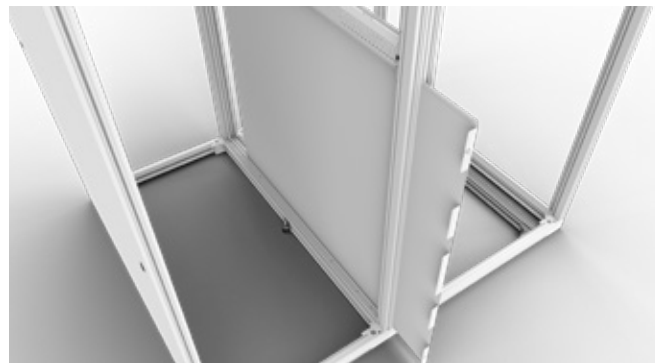

KABELBAAN

Gestructureerde bekabeling is belangrijk voor de betrouwbaarheid en optimale prestaties van uw datacenter. De kabelbaan wordt gebruikt voor verticaal kabelbeheer en is traploos in diepte te verstellen. Kabels kunnen met behulp van tie-wraps en / of klittenband aan de baan worden bevestigd. Bovendien kunnen plastic 1U-kabelringen (zonder gereedschap) op de kabelbaan worden gemonteerd.

Gereed voor 'slide-in side' paneel (achter)

Dieptemarkering op diepteprofielen
Traploos instelbaar in diepterichting

DAK

- Solide platform voor installatie top-of-cabinet-infrastructuur.
- Dakpanelen volgen een veelvoud van 100 mm.
- Nagenoeg over de gehele diepte uitsparingen.
- Optimale toegankelijkheid voor bekabeling.
- Optimale positionering voor PDU's.
 - Tot 32A-plugs zijn geschikt.
- Kabeltrekontlasting beschikbaar.
- Kabelgeleiders op het dak hebben dezelfde modulariteit als de dakpanelen.
 - Per kast uit te breiden tot een kabelgootsysteem.
 - Afdekplaten en sluitplaten beschikbaar voor stof/vuilbescherming en luchtdichte oplossingen.
 - Poedergecoat in dezelfde kleur als kast.
- Dak is geschikt voor het beheren van warme- of koudegangopstelling.