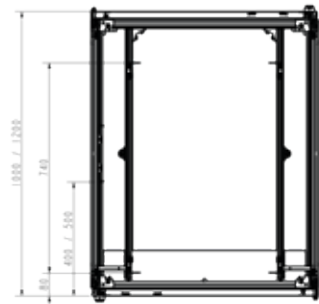

Bovenaanzicht

Bovenaanzicht

Totale hoogte

Zijaanzicht met deur

Vooraanzicht

Zijaanzicht zonder deur

Onderaanzicht

Onderaanzicht

Zijaanzicht met deur

Voorraanzicht

Onderaanzicht

Zijaanzicht zonder deur

NEXPAND

SERVERKAST MET AIRFLOW MANAGEMENT PAKKET, KABELBAAN EN ZIJPANELEN 800 MM BREED

Positie verticale montagerail

A-A