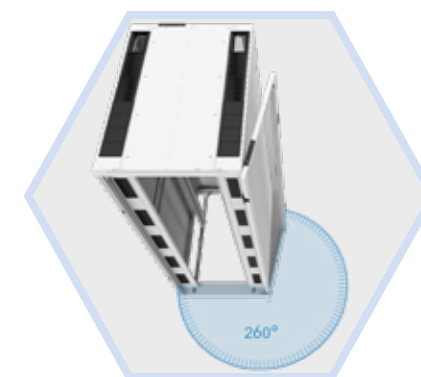

DEUR

- Voorgedefinieerde positie voor identificatie.
  - Plaats serienummers, barcodes of QR-codes om uw kasten te coderen en personaliseren.
- Strak en minimalistisch design.
- Eenvoudige installatie deur.
- Perforatie van hoog niveau.
- Volledige integratie van het vergrendelingsmechanisme en de bekabeling (in het geval van intelligente sloten).
- Hoog toegangsbeveiligingsniveau.
- Mogelijkheid tot ondersteuning van verschillende typen sloten.
- Vervanging van vergrendeling door uitneembaar achterpaneel.
- Deur eenvoudig omkeerbaar (links/rechtsdraaiend).
- Deur kan 165° open in geval van gekoppelde kasten.
- Deur kan 260° open in geval van stand-alone kasten.