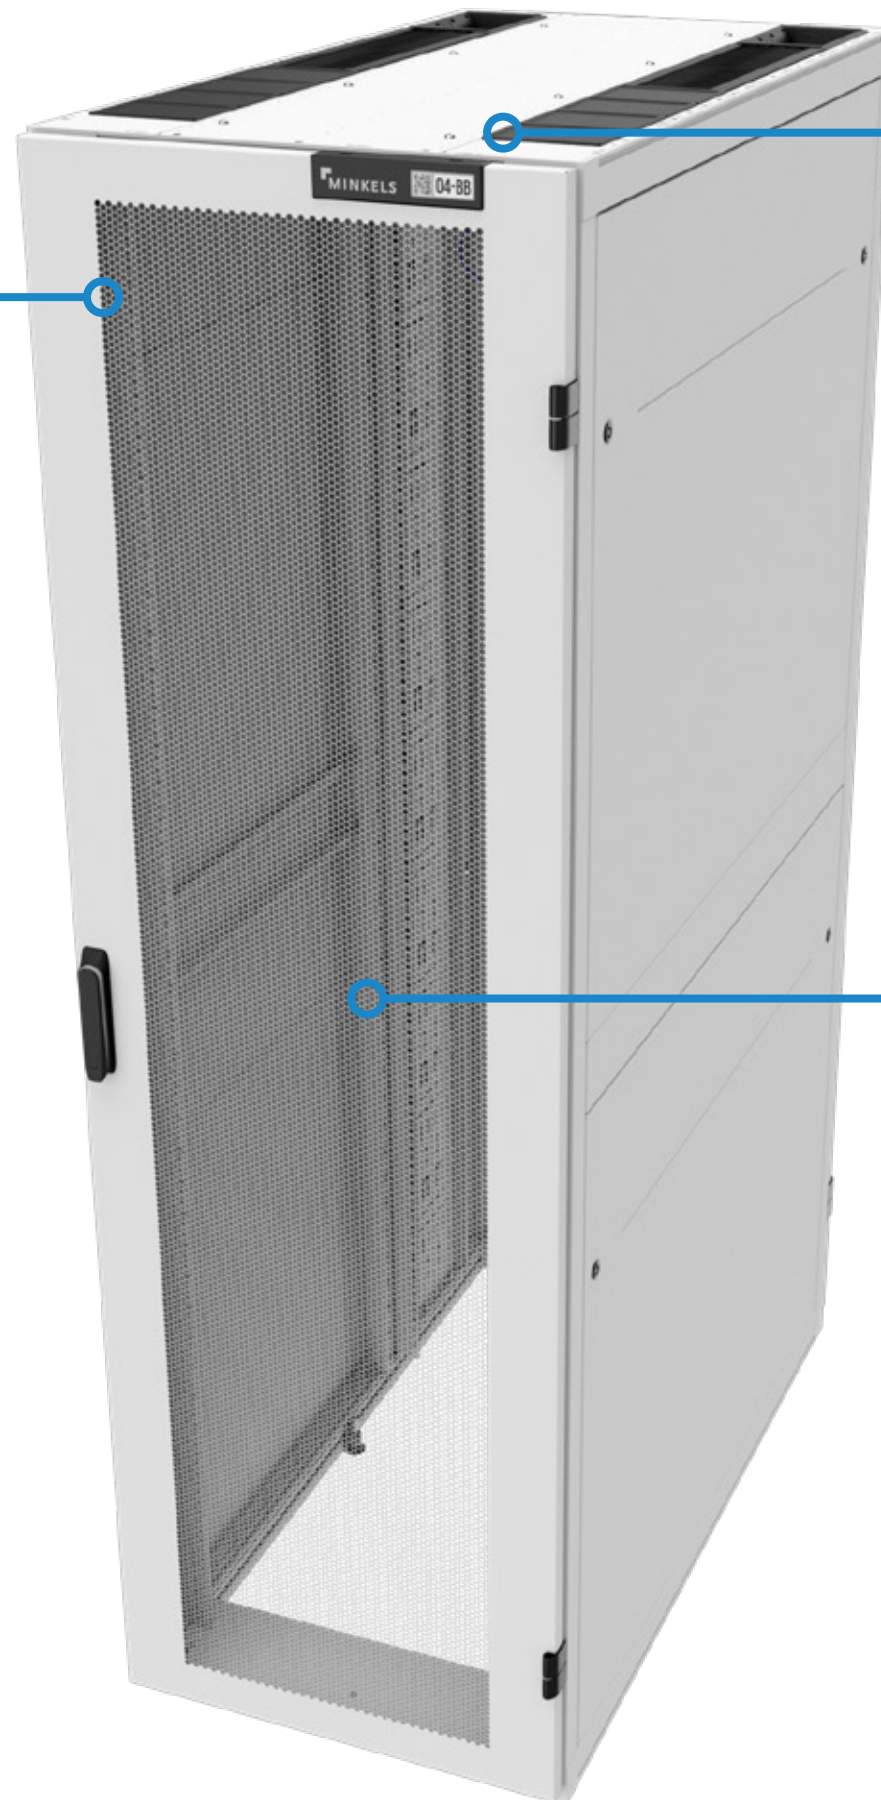

KABELBAAN

Gestructureerde bekabeling is belangrijk voor de betrouwbaarheid en optimale prestaties van uw datacenter. De kabelbaan wordt gebruikt voor verticaal kabelbeheer en is traploos in diepte te verstellen. Kabels kunnen met behulp van tie-wraps en / of klittenband aan de baan worden bevestigd. Bovendien kunnen plastic 1U-kabelringen (zonder gereedschap) op de kabelbaan worden gemonteerd.

Gereed voor 'slide-in side' paneel (achter)

Dieptemarkering op diepteprofielen
Traploos instelbaar in diepterichting

DAK

- Solide platform voor installatie top-of-cabinet-infrastructuur.
- Dakpanelen volgen een veelvoud van 100 mm.
- Nagenoeg over de gehele diepte uitsparingen.
- Optimale toegankelijkheid voor bekabeling.
- Optimale positionering voor PDU's.
 - Tot 32A-plugs zijn geschikt.
- Kabeltrekontlasting beschikbaar.
- Kabelgeleiders op het dak hebben dezelfde modulariteit als de dakpanelen.
 - Per kast uit te breiden tot een kabelgootsysteem.
 - Afdekplaten en sluitplaten beschikbaar voor stof/vuilbescherming en luchtdichte oplossingen.
 - Poedergecoat in dezelfde kleur als kast.
- Dak is geschikt voor het beheren van warme- of koudegangopstelling.