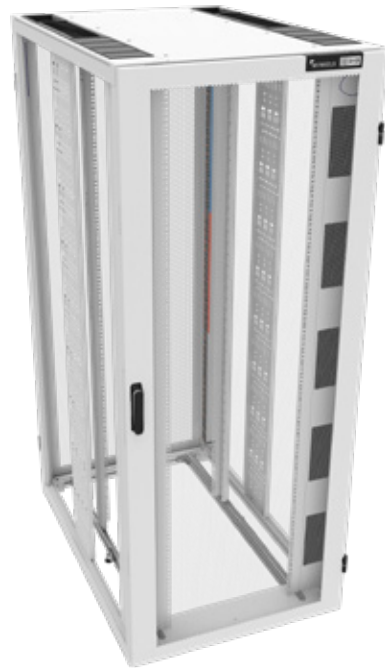

NEXPAND

Serverkast

- Kabelbaan
- Airflow management pakket

80% geperforeerde enkeldeur
80% geperforeerde enkeldeur

Hoogte	Breedte (mm)	Diepte (mm)	Zwart (RAL 9005)	Wit (RAL 9003)
42 HE	600	1000	B1109-061042-000015	B1104-061042-000015
		1200	B1109-061242-000016	B1104-061242-000016
	800	1000	B1109-081042-000017	B1104-081042-000017
		1200	B1109-081242-000018	B1104-081242-000018
47 HE	600	1000	B1109-061047-000019	B1104-061047-000019
		1200	B1109-061247-000020	B1104-061247-000020
	800	1000	B1109-081047-000021	B1104-081047-000021
		1200	B1109-081247-000022	B1104-081247-000022
52 HE	600	1000	B1109-061052-000023	B1104-061052-000023
		1200	B1109-061252-000024	B1104-061252-000024
	800	1000	B1109-081052-000025	B1104-081052-000025
		1200	B1109-081252-000026	B1104-081252-000026

80% geperforeerde enkeldeur
80% geperforeerde dubbeldeur

Hoogte	Breedte (mm)	Diepte (mm)	Zwart (RAL 9005)	Wit (RAL 9003)
42 HE	600	1000	B1109-061042-000063	B1104-061042-000063
		1200	B1109-061242-000064	B1104-061242-000064
	800	1000	B1109-081042-000065	B1104-081042-000065
		1200	B1109-081242-000066	B1104-081242-000066
47 HE	600	1000	B1109-061047-000067	B1104-061047-000067
		1200	B1109-061247-000068	B1104-061247-000068
	800	1000	B1109-081047-000069	B1104-081047-000069
		1200	B1109-081247-000070	B1104-081247-000070
52 HE	600	1000	B1109-061052-000071	B1104-061052-000071
		1200	B1109-061252-000072	B1104-061252-000072
	800	1000	B1109-081052-000073	B1104-081052-000073
		1200	B1109-081252-000074	B1104-081252-000074