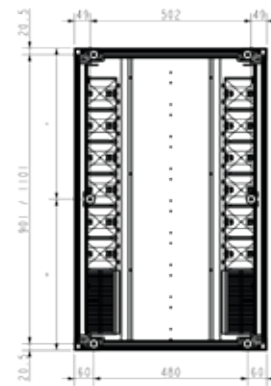

Vooraanzicht

Onderaanzicht