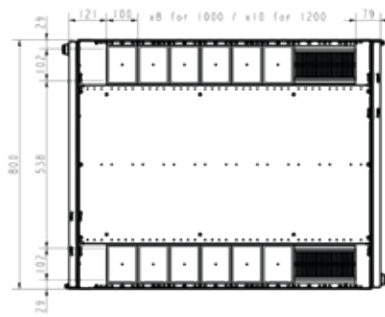

Vooraanzicht

Zijaanzicht zonder deur

Onderaanzicht

Onderaanzicht

NEXPAND

STANDAARD SERVERKAST 800 MM BREED

Positie verticale montagerail

A-A

Bovenaanzicht

Bovenaanzicht

Totale hoogte

Zijaanzicht met deur

Vooraanzicht

Zijaanzicht zonder deur

Onderaanzicht

Onderaanzicht