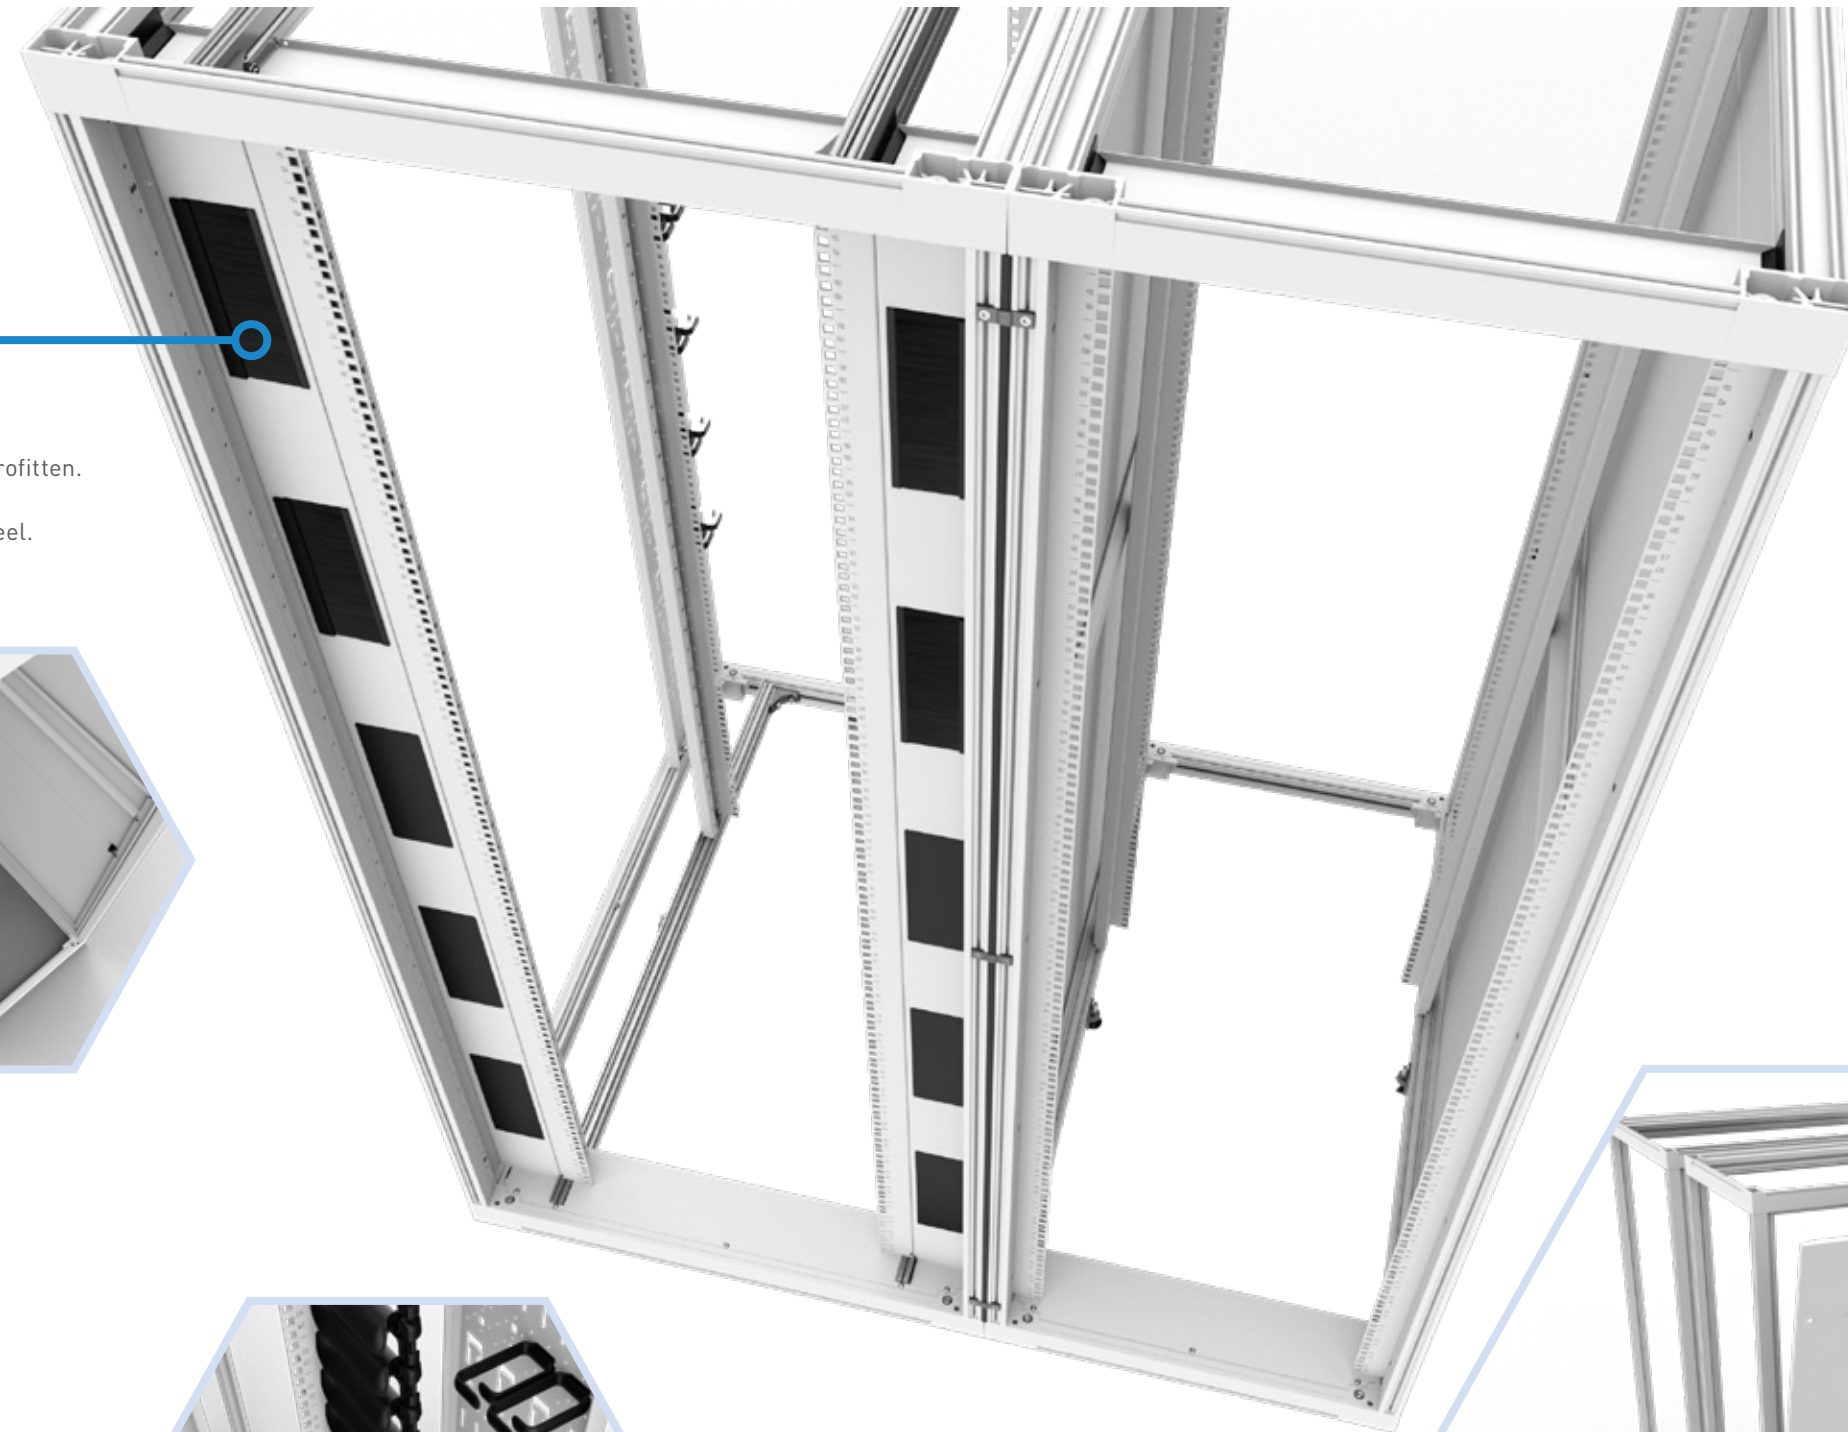

NEXPAND

SERVERKASTEN

Unieke kenmerken

SERVERKASTEN MET AIRFLOW MANAGEMENT-PAKKET

- Best-in-class luchtdichtheid.
- Behoud flexibiliteit in verstellen verticale montagerails zonder in te leveren op luchtdichtheid.
- Upgrade de energie-efficiëntie door een airflow-pakket te retrofitten.
- Afdichting van kast naar kast is optioneel
- Afdichting van kast naar vloer en van kast naar gang is optioneel.