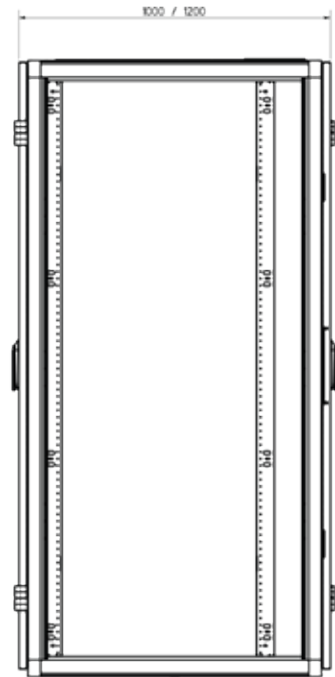

NEXPAND

STANDAARD SERVERKAST 600 MM BREED

Positie verticale montagerail

A-A

Bovenaanzicht

Bovenaanzicht

Totale hoogte

Zijaanzicht met deur

Vooraanzicht

Zijaanzicht zonder deur

Onderaanzicht

Onderaanzicht

NEXPAND

STANDAARD SERVERKAST 800 MM BREED

Positie verticale montagerail

A-A

Bovenaanzicht

Bovenaanzicht

Totale hoogte

Zijaanzicht met deur

Vooraanzicht

Zijaanzicht zonder deur

Onderaanzicht

Onderaanzicht