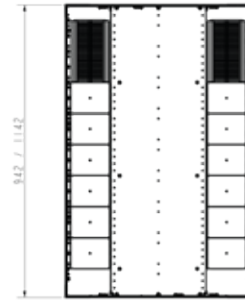

Bovenaanzicht

Bovenaanzicht

Totale hoogte

Zijaanzicht met deur

Vooraanzicht

Zijaanzicht zonder deur

Onderaanzicht

Onderaanzicht

NEXPAND

SERVERKAST MET AIRFLOW MANAGEMENT PAKKET, KABELBAAN EN ZIJPANELEN 600 MM BREED

Positie verticale montagerail

A-A

Bovenaanzicht

Bovenaanzicht

Totale hoogte

Onderaanzicht