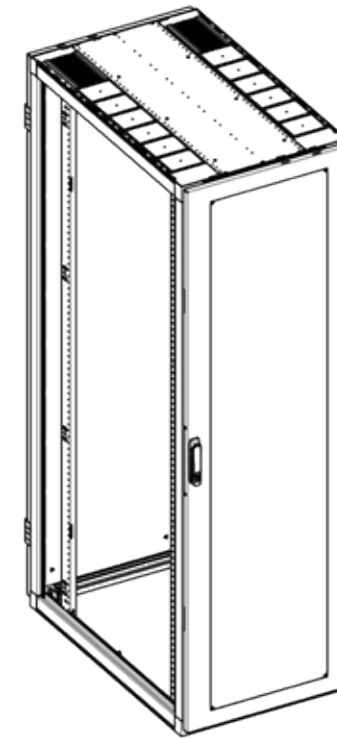

Vooraanzicht

Zijaanzicht zonder deur

Onderaanzicht

Onderaanzicht

NEXPAND

STANDAARD SERVERKAST 800 MM BREED

Positie verticale montagerail

A-A

Bovenaanzicht

Bovenaanzicht

Totale hoogte

Zijaanzicht met deur

Vooraanzicht

Zijaanzicht zonder deur

Onderaanzicht

Onderaanzicht