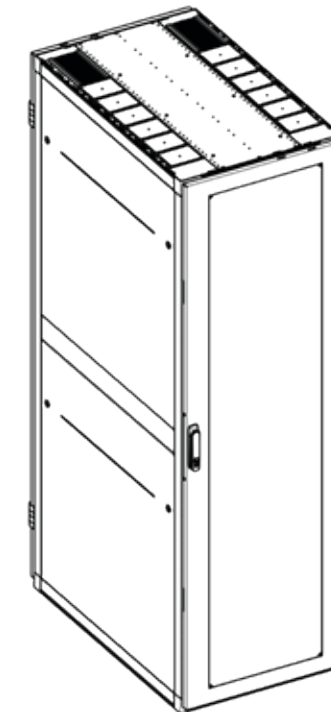

Bovenaanzicht

Bovenaanzicht

Totale hoogte

Zijaanzicht met deur

Vooraanzicht

Zijaanzicht zonder deur

Onderaanzicht

Onderaanzicht

Zijaanzicht met deur

Voorraanzicht

Onderaanzicht

Zijaanzicht zonder deur

NEXPAND

SERVERKAST MET AIRFLOW MANAGEMENT PAKKET, KABELBAAN EN ZIJPANELEN 800 MM BREED

Positie verticale montagerail

A-A