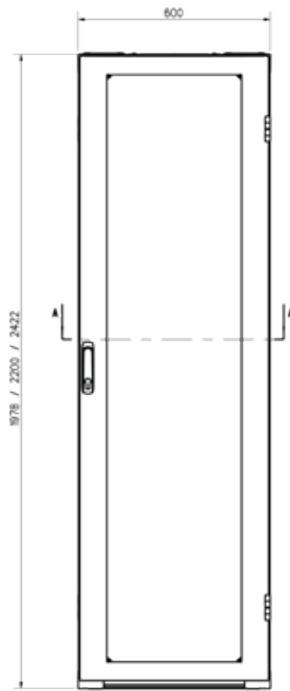

SPECIFICATIES		
Afmetingen:		
Hoogte	HE	42, 47 of 52
Hoogte	mm	1978, 2200 of 2422 mm
Breedte	mm	600 of 800
Diepte	mm	1000 of 1200
Algemeen:		
Kleur		RAL 9003 (wit) / RAL 9005 (zwart)
Statische belastbaarheid	kg	1500
Aarding		Volledig geaard met centraal aardingspunt
IP-klasse		IP20
Normen		IEC-60297-3-109; IEC-60297-3-100
		IEC-61587-1;
		Environmental: C1, A1; Static load LT1, ST1, NL5;
Interieur:		
19-inch profielen	stuks	4 • staal, gepoedercoat
Verstelbaarheid (diepte)		Traploze verstelbaarheid met dieptemarkering
Verstelbaarheid (breedte)		Traploze verstelbaarheid
HE markering		1st HE onderaan
Positie, voorste profielen		Voorgemonteerd 80 mm vanaf de voorkant van de deur
Positie, achterste profielen		Voorgemonteerd • tussenafstand is 740 mm
Frame:		
Materiaal		Aluminium extrusies
Afwerking		Gepoedercoat
Voor / achter sluiting:		
Deur voor		80% geperforeerde enkeldeur
Deur achter		80% geperforeerde enkeldeur OF 80% geperforeerde dubbeldeur
Beveiliging		Zwenkhevel Fix-easy 2-punts met EK-333 cilinderslot / blindstop
Materiaal		Staal
Afwerking		Gepoedercoat
Scharnieren		Gemakkelijk omkeerbaar en snelle plaatsing • max. rotatiegraad 260°
Links / rechts sluiting:		
Materiaal		Staal
Afwerking		Gepoedercoat
Dak:		
Modulariteit		Modulaire inlegmodules per 100 mm
Inlegmodules:		Afdekplaten, kabelinvoergeleiders en borstels
Afdekplaten		Mogelijkheid om 1x 200 mm tot 2x 100 mm te 'breken' • Materiaal: ABS • Ontvlambaarheid: UL 94 V-0
Kabelinvoergeleiders		Materiaal: ABS • Ontvlambaarheid: UL 94 V-0

NEXPAND

STANDAARD SERVERKAST 600 MM BREED

Positie verticale montagerail

A-A

Bovenaanzicht

Bovenaanzicht

Totale hoogte

Zijaanzicht met deur

Vooraanzicht

Zijaanzicht zonder deur

Onderaanzicht

Onderaanzicht

NEXPAND

STANDAARD SERVERKAST 800 MM BREED

Positie verticale montagerail

A-A

Bovenaanzicht

Bovenaanzicht

Totale hoogte

Zijaanzicht met deur

Vooraanzicht

Zijaanzicht zonder deur

Onderaanzicht

Onderaanzicht