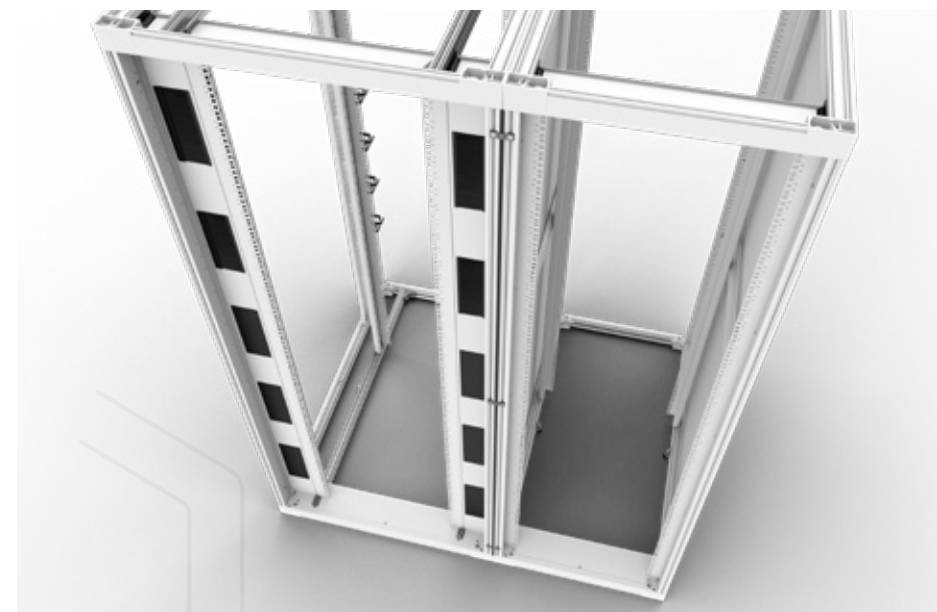

NEXPAND

TECHNISCHE DATASHEET
SERVERKAST

NEXPAND

SERVERKASTEN

De **Nexpand serverkasten** zijn uitermate geschikt voor de installatie van (blade) servers, switches, patchpanelen, routers en opslagapparatuur. De kasten worden gebruikt om IT-apparatuur en de bijbehorende kabels netjes op één plek samen te brengen. De serverkasten hebben alles om dit op de beste energie-efficiënte en modulaire manier mogelijk te maken. De kasten zijn breed toepasbaar en modulair opgebouwd. Welk type kast het meest geschikt is, hangt sterk af van de toepassing. De serverkasten kunnen worden geconfigureerd in verschillende hoogtes, breedtes en diepten.