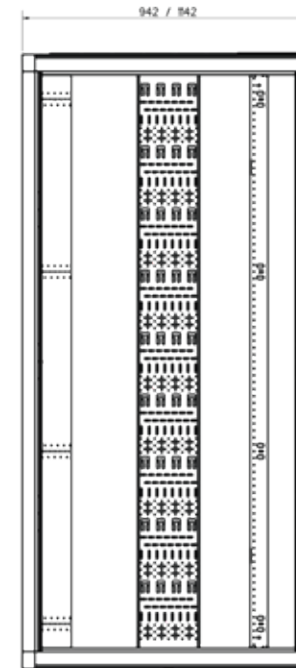

Bovenaanzicht

Bovenaanzicht

Totale hoogte

Zijaanzicht met deur

Vooraanzicht

Zijaanzicht zonder deur

Onderaanzicht

Onderaanzicht

NEXPAND

SERVERKAST MET AIRFLOW MANAGEMENT PAKKET, KABELBAAN EN ZIJPANELEN 600 MM BREED

Positie verticale montagerail

A-A

Bovenaanzicht

Bovenaanzicht

Totale hoogte

Onderaanzicht

Zijaanzicht met deur

Voorraanzicht

Onderaanzicht

Zijaanzicht zonder deur

NEXPAND

SERVERKAST MET AIRFLOW MANAGEMENT PAKKET, KABELBAAN EN ZIJPANELEN 800 MM BREED

Positie verticale montagerail

A-A