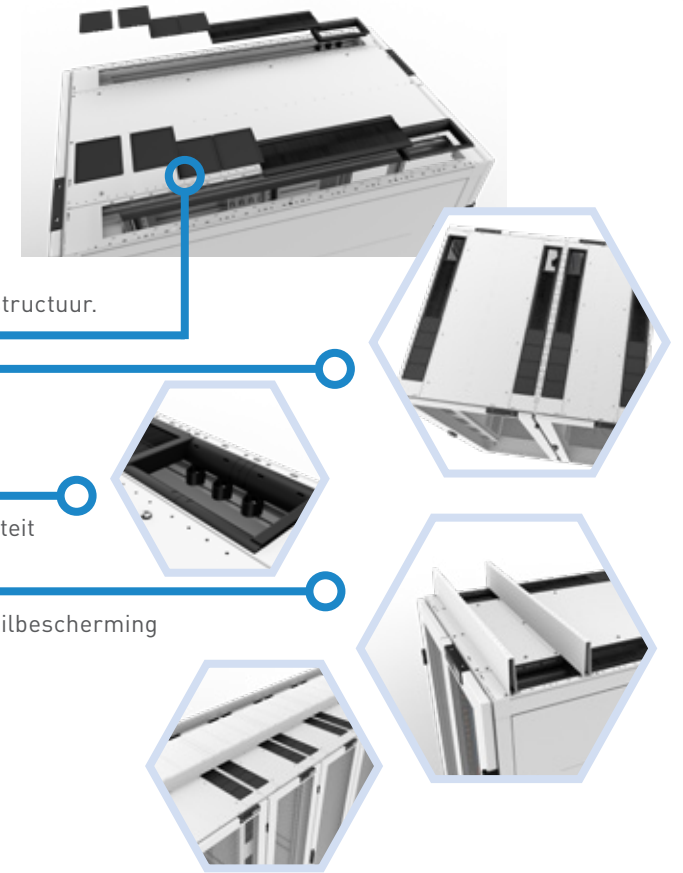

KABELBAAN

Gestructureerde bekabeling is belangrijk voor de betrouwbaarheid en optimale prestaties van uw datacenter. De kabelbaan wordt gebruikt voor verticaal kabelbeheer en is traploos in diepte te verstellen. Kabels kunnen met behulp van tie-wraps en / of klittenband aan de baan worden bevestigd. Bovendien kunnen plastic 1U-kabelringen (zonder gereedschap) op de kabelbaan worden gemonteerd.

Gereed voor 'slide-in side' paneel (achter)

Dieptemarkering op diepteprofielen
Traploos instelbaar in diepterichting

DAK

- Solide platform voor installatie top-of-cabinet-infrastructuur.
- Dakpanelen volgen een veelvoud van 100 mm.
- Nagenoeg over de gehele diepte uitsparingen.
- Optimale toegankelijkheid voor bekabeling.
- Optimale positionering voor PDU's.
 - Tot 32A-plugs zijn geschikt.
- Kabeltrekontlasting beschikbaar.
- Kabelgeleiders op het dak hebben dezelfde modulariteit als de dakpanelen.
 - Per kast uit te breiden tot een kabelgootsysteem.
 - Afdekplaten en sluitplaten beschikbaar voor stof/vuilbescherming en luchtdichte oplossingen.
 - Poedergecoat in dezelfde kleur als kast.
- Dak is geschikt voor het beheren van warme- of koudegangopstelling.

DEUR

- Voorgedefinieerde positie voor identificatie.
 - Plaats serienummers, barcodes of QR-codes om uw kasten te coderen en personaliseren.
- Strak en minimalistisch design.
- Eenvoudige installatie deur.
- Perforatie van hoog niveau.
- Volledige integratie van het vergrendelingsmechanisme en de bekabeling (in het geval van intelligente sloten).
- Hoog toegangsbeveiligingsniveau.
- Mogelijkheid tot ondersteuning van verschillende typen sloten.
- Vervanging van vergrendeling door uitneembaar achterpaneel.
- Deur eenvoudig omkeerbaar (links/rechtsdraaiend).
- Deur kan 165° open in geval van gekoppelde kasten.
- Deur kan 260° open in geval van stand-alone kasten.