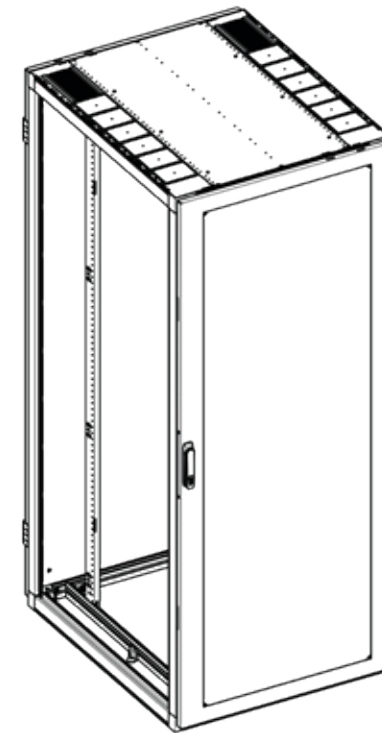

Gereed voor 'slide-in side' paneel (achter)

Dieptemarkering op diepteprofielen
Traploos instelbaar in diepterichting

DAK

- Solide platform voor installatie top-of-cabinet-infrastructuur.
- Dakpanelen volgen een veelvoud van 100 mm.
- Nagenoeg over de gehele diepte uitsparingen.
- Optimale toegankelijkheid voor bekabeling.
- Optimale positionering voor PDU's.
 - Tot 32A-plugs zijn geschikt.
- Kabeltrekontlasting beschikbaar.
- Kabelgeleiders op het dak hebben dezelfde modulariteit als de dakpanelen.
 - Per kast uit te breiden tot een kabelgootsysteem.
 - Afdekplaten en sluitplaten beschikbaar voor stof/vuilbescherming en luchtdichte oplossingen.
 - Poedergecoat in dezelfde kleur als kast.
- Dak is geschikt voor het beheren van warme- of koudegangopstelling.

Bovenaanzicht

Bovenaanzicht

Totale hoogte

Zijaanzicht met deur

Vooraanzicht

Zijaanzicht zonder deur

Onderaanzicht

Onderaanzicht