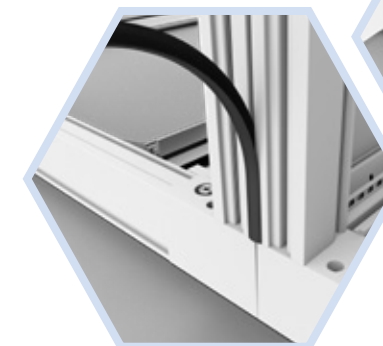

De **Nexpand serverkasten** zijn verkrijgbaar in verschillende typen. **Een standaard versie, een versie met zijpanelen, airflow management-pakket en / of kabelbaan.**

ZIJPANEEL

Een zijpaneel wordt vooral gebruikt voor toepassingen aan het einde van de rij om de zijkant van de kast esthetisch te bedekken. Het paneel is horizontaal verdeeld voor eenvoudige bediening. Zijpanelen zijn voorzien van kwartslagvergrendelingen.

KABELBAAN

Gestructureerde bekabeling is belangrijk voor de betrouwbaarheid en optimale prestaties van uw datacenter. De kabelbaan wordt gebruikt voor verticaal kabelbeheer en is traploos in diepte te verstellen. Kabels kunnen met behulp van tie-wraps en / of klittenband aan de baan worden bevestigd. Bovendien kunnen plastic 1U-kabelringen (zonder gereedschap) op de kabelbaan worden gemonteerd.

Gereed voor 'slide-in side' paneel (achter)

Dieptemarkering op diepteprofielen
Traploos instelbaar in diepterichting

DAK

- Solide platform voor installatie top-of-cabinet-infrastructuur.
- Dakpanelen volgen een veelvoud van 100 mm.
- Nagenoeg over de gehele diepte uitsparingen.
- Optimale toegankelijkheid voor bekabeling.
- Optimale positionering voor PDU's.
 - Tot 32A-plugs zijn geschikt.
- Kabeltrekontlasting beschikbaar.
- Kabelgeleiders op het dak hebben dezelfde modulariteit als de dakpanelen.
 - Per kast uit te breiden tot een kabelgootsysteem.
 - Afdekplaten en sluitplaten beschikbaar voor stof/vuilbescherming en luchtdichte oplossingen.
 - Poedergecoat in dezelfde kleur als kast.
- Dak is geschikt voor het beheren van warme- of koudegangopstelling.