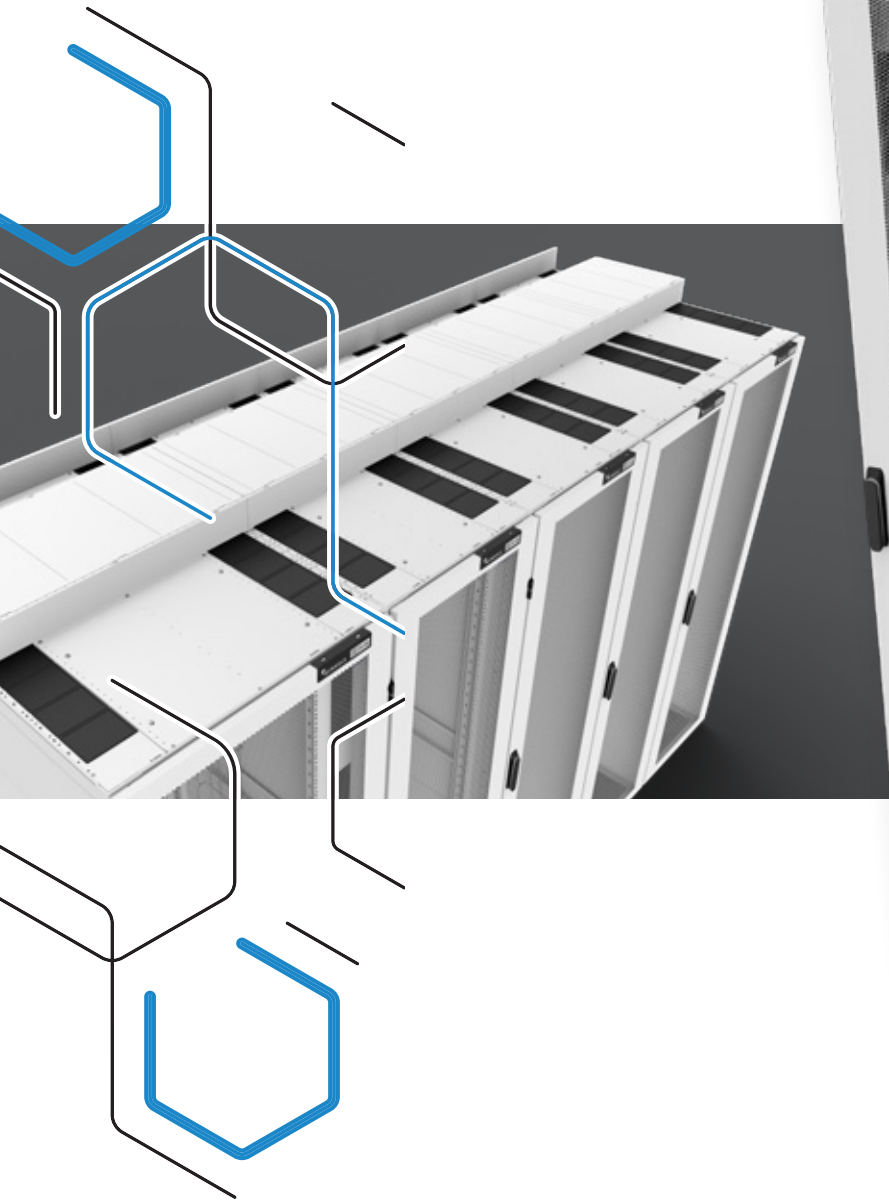

NEXPAND

TECHNISCHE DATASHEET
SERVERKAST

NEXPAND

SERVERKASTEN

De **Nexpand serverkasten** zijn uitermate geschikt voor de installatie van (blade) servers, switches, patchpanelen, routers en opslagapparatuur. De kasten worden gebruikt om IT-apparatuur en de bijbehorende kabels netjes op één plek samen te brengen. De serverkasten hebben alles om dit op de beste energie-efficiënte en modulaire manier mogelijk te maken. De kasten zijn breed toepasbaar en modulair opgebouwd. Welk type kast het meest geschikt is, hangt sterk af van de toepassing. De serverkasten kunnen worden geconfigureerd in verschillende hoogtes, breedtes en diepten.

KABELBAAN

Gestructureerde bekabeling is belangrijk voor de betrouwbaarheid en optimale prestaties van uw datacenter. De kabelbaan wordt gebruikt voor verticaal kabelbeheer en is traploos in diepte te verstellen. Kabels kunnen met behulp van tie-wraps en / of klittenband aan de baan worden bevestigd. Bovendien kunnen plastic 1U-kabelringen (zonder gereedschap) op de kabelbaan worden gemonteerd.