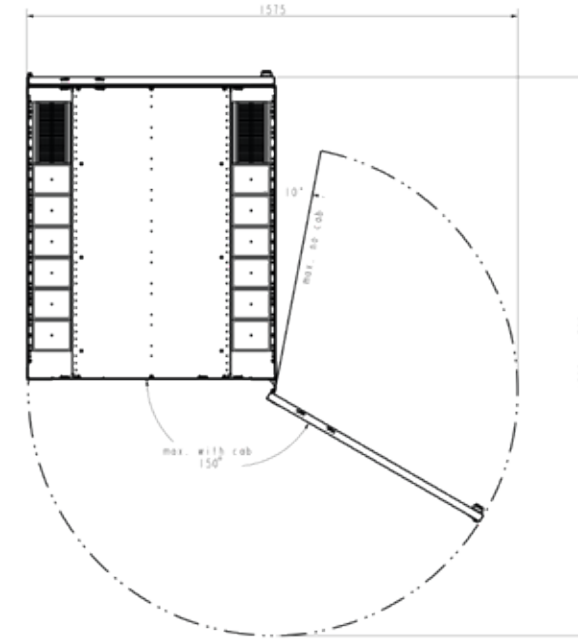

Vooraanzicht

Zijaanzicht zonder deur

Onderaanzicht

Onderaanzicht

NEXPAND

STANDAARD SERVERKAST 800 MM BREED

Positie verticale montagerail

A-A

Bovenaanzicht

Bovenaanzicht

Totale hoogte

Zijaanzicht met deur

Vooraanzicht

Zijaanzicht zonder deur

Onderaanzicht

Onderaanzicht