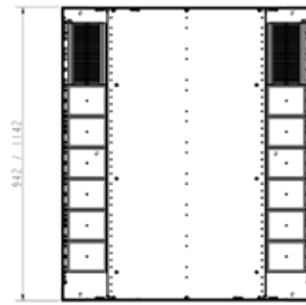

Vooraanzicht

Zijaanzicht zonder deur

Onderaanzicht

Onderaanzicht

NEXPAND

STANDAARD SERVERKAST 800 MM BREED

Positie verticale montagerail

A-A

Bovenaanzicht

Bovenaanzicht

Totale hoogte

Zijaanzicht met deur

Vooraanzicht

Zijaanzicht zonder deur

Onderaanzicht

Onderaanzicht