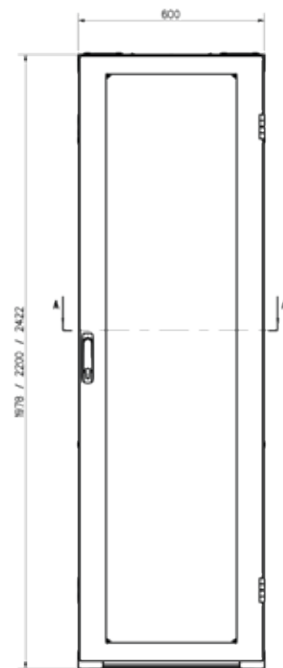

Bovenaanzicht

Bovenaanzicht

Totale hoogte

Zijaanzicht met deur

Vooraanzicht

Zijaanzicht zonder deur

Onderaanzicht

Onderaanzicht

NEXPAND

SERVERKAST MET AIRFLOW MANAGEMENT PAKKET, KABELBAAN EN ZIJPANELEN 600 MM BREED

Positie verticale montagerail

A-A

Bovenaanzicht

Bovenaanzicht

Totale hoogte

Onderaanzicht

Zijaanzicht met deur

Voorraanzicht

Onderaanzicht

Zijaanzicht zonder deur

NEXPAND

SERVERKAST MET AIRFLOW MANAGEMENT PAKKET, KABELBAAN EN ZIJPANELEN 800 MM BREED

Positie verticale montagerail

A-A