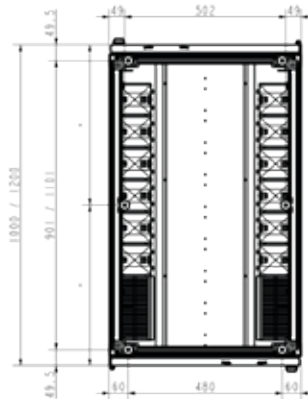

Totale hoogte

Onderaanzicht