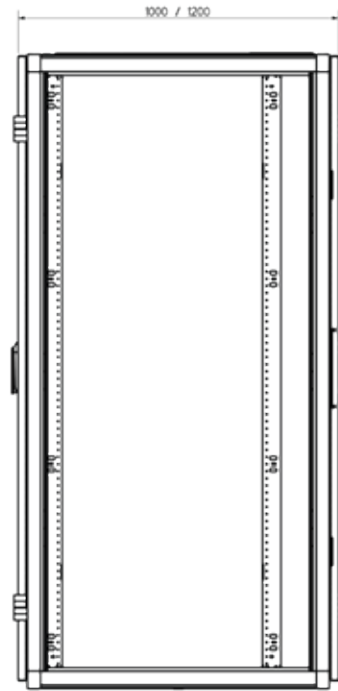

NEXPAND

STANDAARD SERVERKAST 600 MM BREED

Positie verticale montagerail

A-A

Bovenaanzicht

Bovenaanzicht

Totale hoogte

Zijaanzicht met deur

Vooraanzicht

Zijaanzicht zonder deur

Onderaanzicht

Onderaanzicht

NEXPAND

STANDAARD SERVERKAST 800 MM BREED

Positie verticale montagerail

A-A

Bovenaanzicht

Bovenaanzicht

Totale hoogte

Zijaanzicht met deur

Vooraanzicht

Zijaanzicht zonder deur

Onderaanzicht

Onderaanzicht