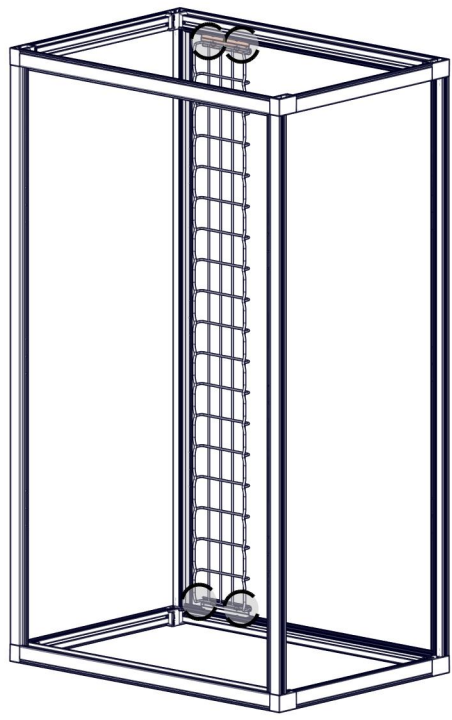

2.4

SL 3.0

N-000019-0/000867-1