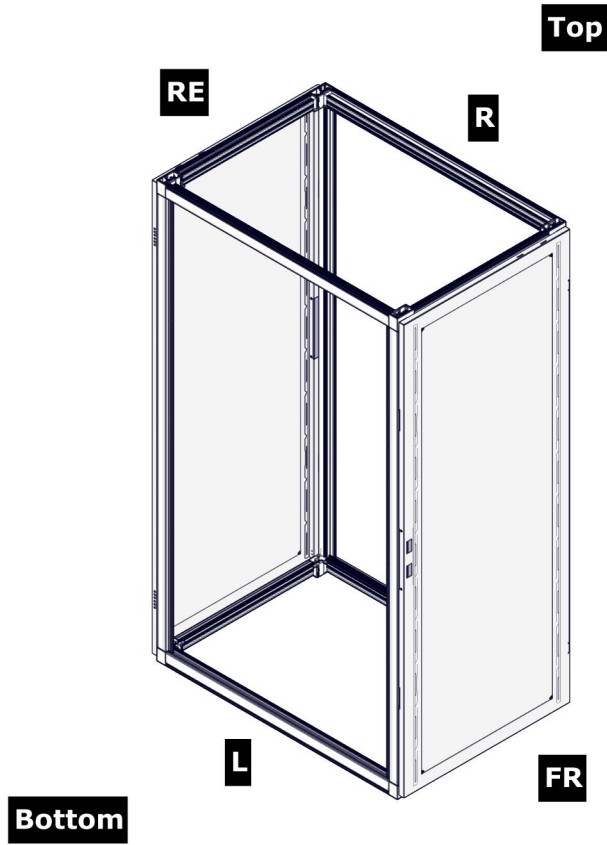

Cabinet Cablofil

Tools

SL 3.0

T25

Components

1,9 Nm
 $\pm 0,5$

M5 x 10 (T25)

1004Q

100BK

1.1

N-000019-0/000903-0

1.2

N-000019-0/000903-0

2.1

1,9 Nm
±0,5

M5 x 10 (T25)