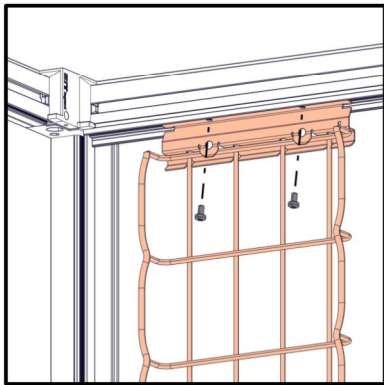

2.3

1,9 Nm
±0,5

M5 x 10 (T25)

T25

N-000019-0/000867-1