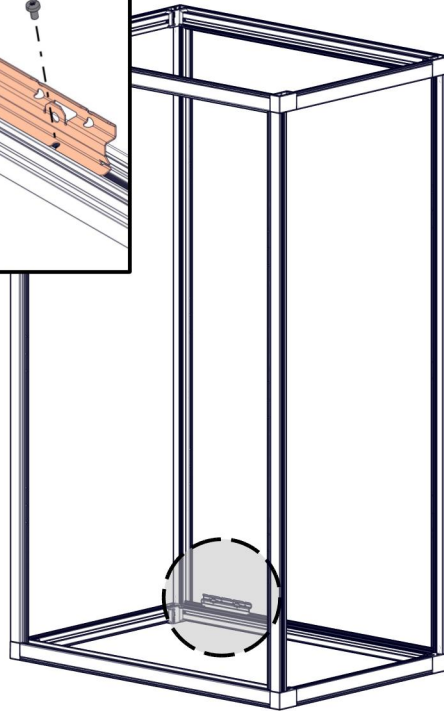

2.1

1,9 Nm
±0,5

M5 x 10 (T25)

1004Q

T25

N-000019-0/000867-1