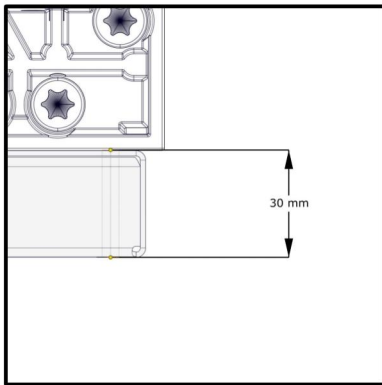

Cabinet Cablofil

Tools

SL 3.0

T25

Components

1,9 Nm
 $\pm 0,5$

M5 x 10 (T25)

1004Q

100BK

1.1

N-000019-0/000903-0

1.2

N-000019-0/000903-0

2.1

1,9 Nm
±0,5

M5 x 10 (T25)