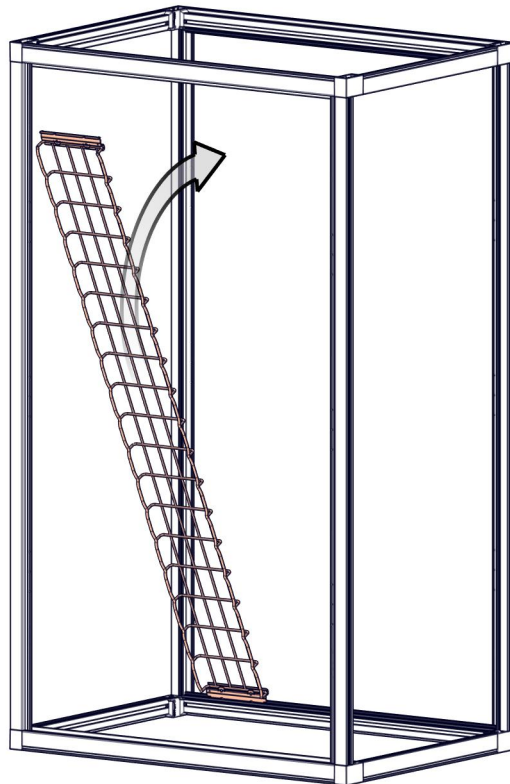

2.3

1,9 Nm
±0,5

M5 x 10 (T25)

T25

N-000019-0/000867-1