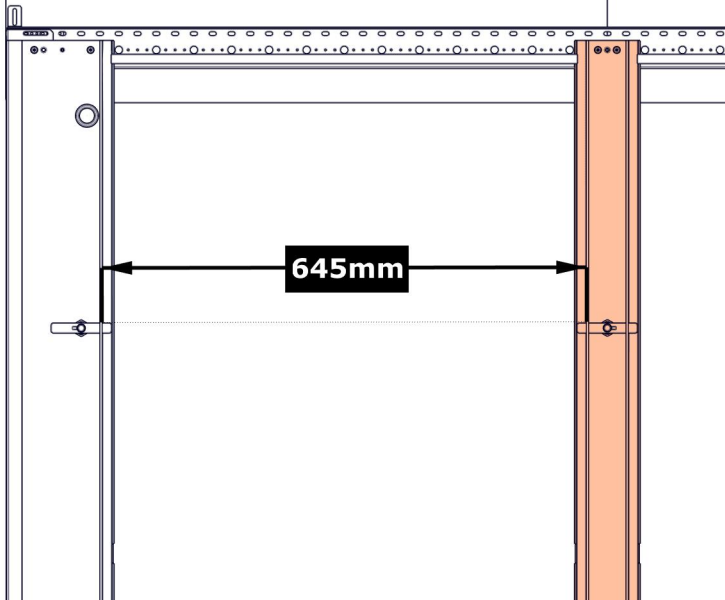

3.2

mm

N-000005-4/000931-1