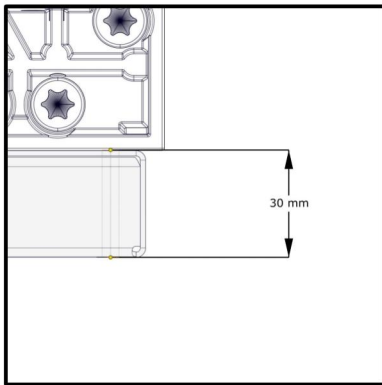

N-000018-0/000903-0

1.2