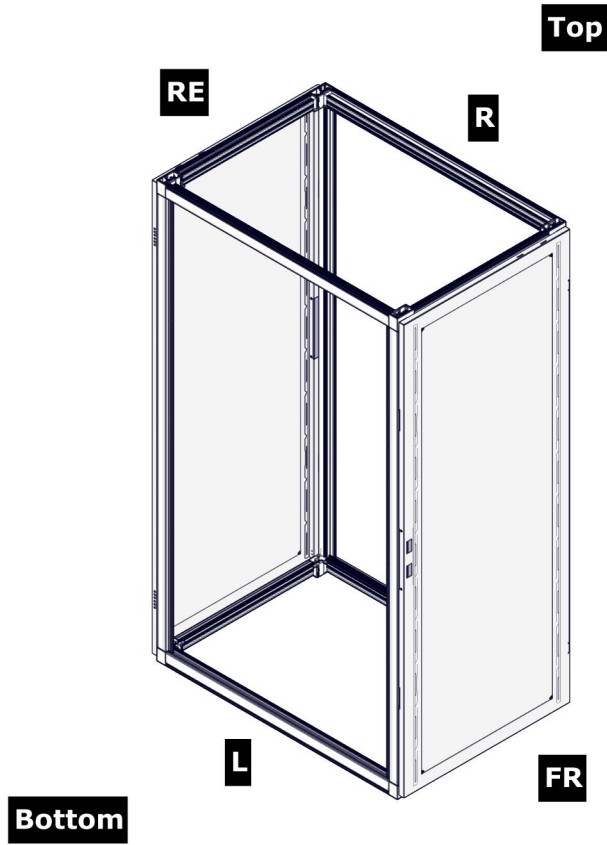

Cabinet Cable tray

Tools

T25

Components

1,9 Nm
±0,5

M5 x 10 (T25)

10082

1.1

Front

1,9 Nm
±0,5

M5 x 10 (T25)

10082

T25

N-000018-0/000866-3

1,9 Nm
±0,5

M5 x 10 (T25)