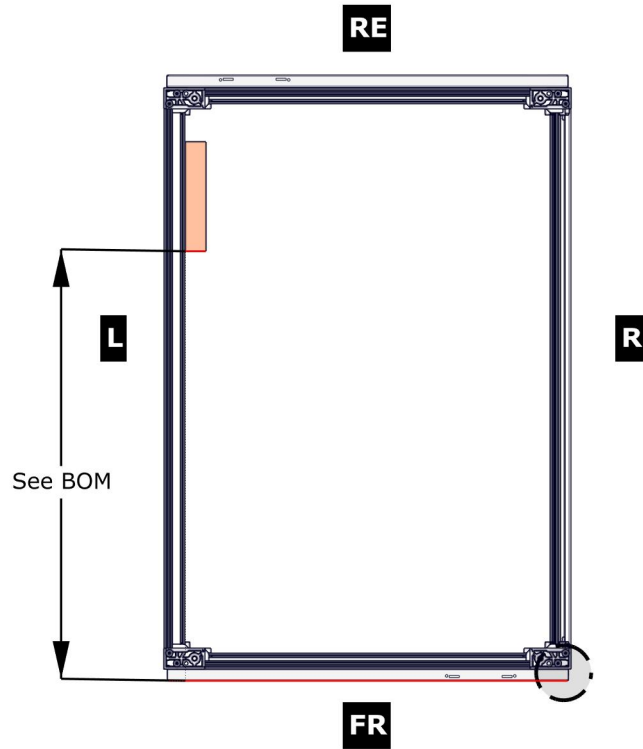

Cabinet Cable tray

Tools

T25

Components

1,9 Nm
±0,5

M5 x 10 (T25)

10082

1.1

N-000018-0/000903-0

1.2

N-000018-0/000903-0

2.1

4x

Bend manually

N-000018-0/000866-3

2.2

Front

1,9 Nm
±0,5

M5 x 10 (T25)

10082

T25

N-000018-0/000866-3

1,9 Nm
±0,5

M5 x 10 (T25)