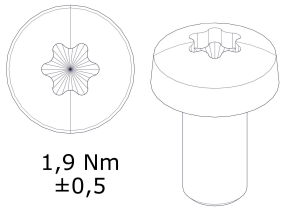

Cable rings frame mounting

Tools

T25

Components

1,9 Nm
 $\pm 0,5$

M5 x 10 Metr (T25)

1008D

100MH-000001

1.1

1,9 Nm
±0,5

M5 x 10 Metr (T25)

1008D

T25

N-000099-0/001182-0

1.2

100MH-000001