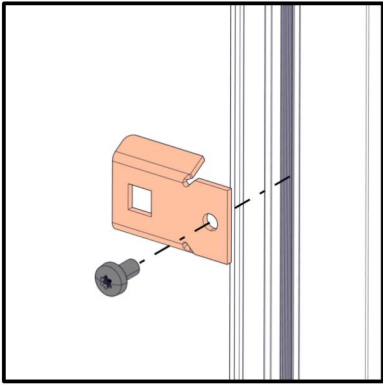

Cable rings frame mounting

Tools

T25

Components

1,9 Nm
 $\pm 0,5$

M5 x 10 Metr (T25)

1008D

100MH-000001

1.1

1,9 Nm
±0,5

M5 x 10 Metr (T25)

1008D

T25

N-000099-0/001182-0

1.2

100MH-000001