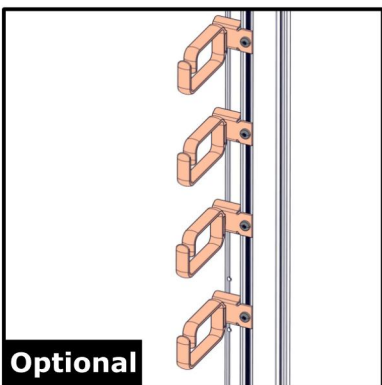

1.3

100MH-000001

Optional

N-000099-0/001182-0

1.4

Optional

Optional

N-000099-0/001182-0