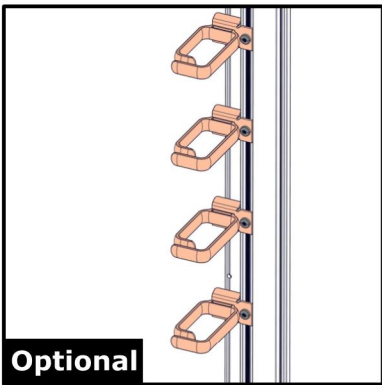

Optional

N-000099-0/001182-0

1.4

Optional