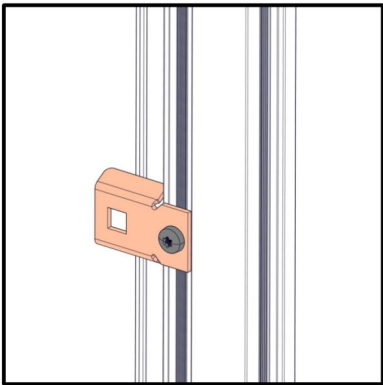

Cable rings frame mounting

Tools

T25

Components

1,9 Nm
 $\pm 0,5$

M5 x 10 Metr (T25)

1008D

100MH-000001

1.1

1,9 Nm
±0,5

M5 x 10 Metr (T25)

1008D

T25

N-000099-0/001182-0

1.2

100MH-000001