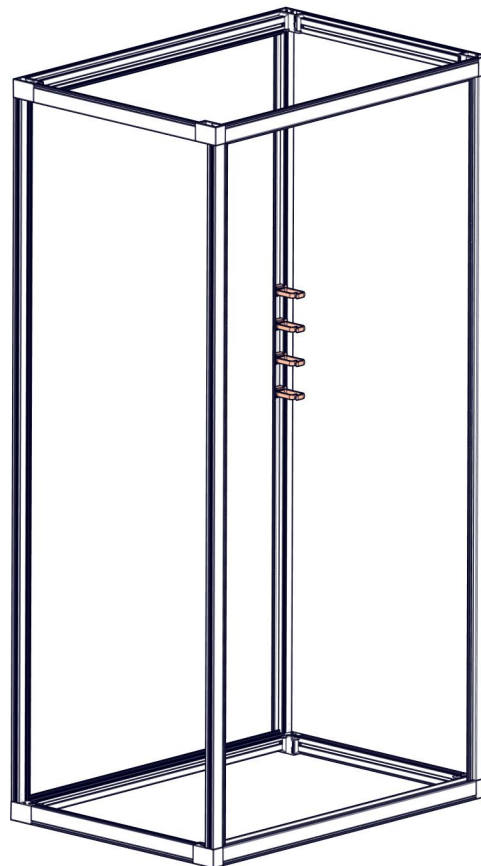

N-000099-0/001182-0