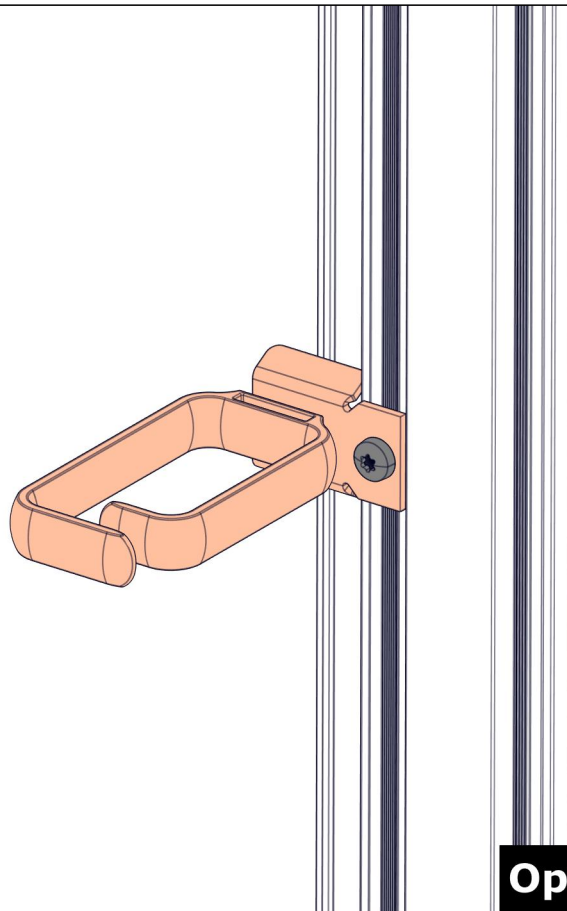

Cable rings frame mounting

Tools

T25

Components

1,9 Nm
 $\pm 0,5$

M5 x 10 Metr (T25)

1008D

100MH-000001

1.1

1,9 Nm
±0,5

M5 x 10 Metr (T25)

1008D

T25

N-000099-0/001182-0

1.2

100MH-000001