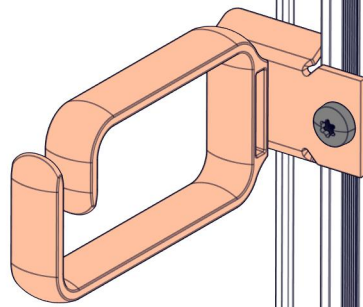

1.3

100MH-000001