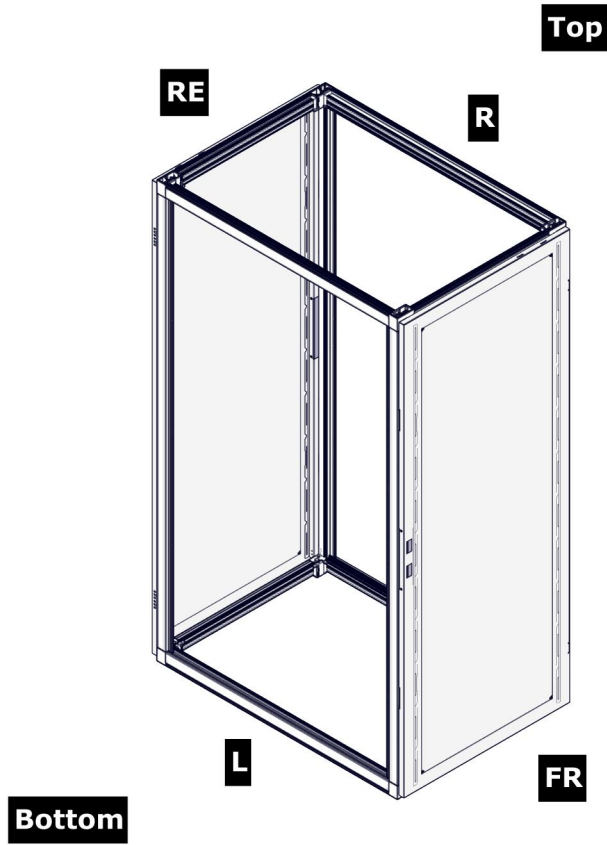

Cabinet Cable tray

Tools

T25

Components

1,9 Nm
±0,5

M5 x 10 (T25)

10082

1.1

Front

1,9 Nm
±0,5

M5 x 10 (T25)

10082

T25

N-000016-0/000866-2

1,9 Nm
±0,5

M5 x 10 (T25)