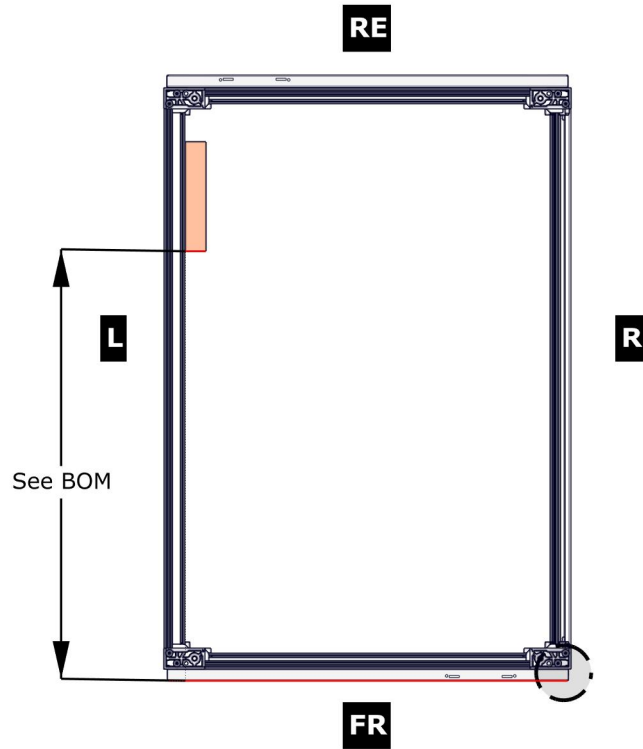

Cabinet Cable tray

Tools

T25

Components

1,9 Nm
±0,5

M5 x 10 (T25)

10082

1.1

N-000016-0/000903-0

1.2

N-000016-0/000903-0

2.1

4x

Bend manually

N-000016-0/000866-2

2.2

Front

1,9 Nm
±0,5

M5 x 10 (T25)

10082

T25

N-000016-0/000866-2

1,9 Nm
±0,5

M5 x 10 (T25)