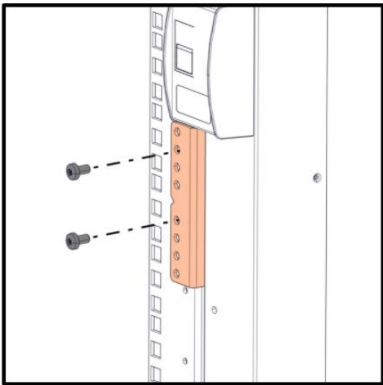

1,9 Nm
±0,5

M5 x 10 Tapt (T25)

100M4

T25

N-000049-0/000951-1