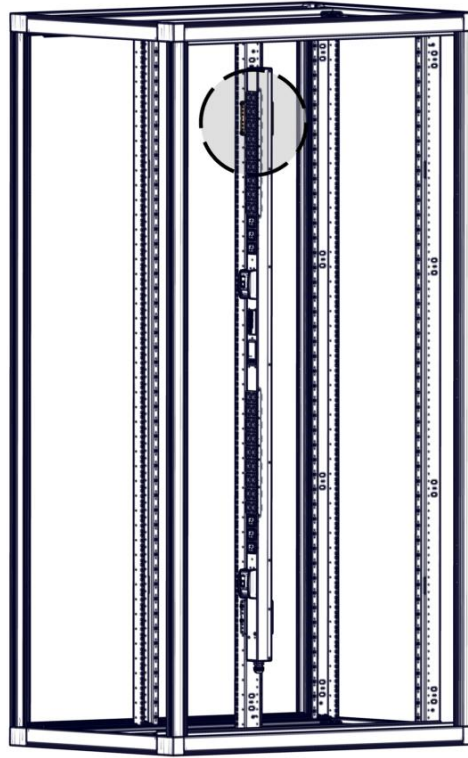

Power bracket PDU VMR mount

Tools

T25

Components

1,9 Nm
 $\pm 0,5$

M5 x 10 Tapt (T25)

100M4

1.1

1,9 Nm
±0,5

M5 x 10 Tapt (T25)

100M4

T25

N-000049-0/000951-1

1.2

N-000049-0/000951-1

1,9 Nm
±0,5

M5 x 10 Tapt (T25)

100M4

T25

N-000049-0/000951-1

Notes

A brand of  **legrand**

Minkels Nederland

Eisenhowerweg 12