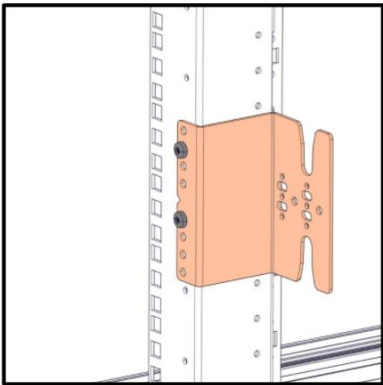

Power bracket PDU VMR mount

Tools

T25

Components

1,9 Nm
 $\pm 0,5$

M5 x 10 Tapt (T25)

100M4

1.1

1,9 Nm
±0,5

M5 x 10 Tapt (T25)

100M4

T25

N-000049-0/000951-1

1.2

N-000049-0/000951-1

1,9 Nm
±0,5

M5 x 10 Tapt (T25)

100M4

T25

N-000049-0/000951-1

Notes

A brand of  **legrand**

Minkels Nederland

Eisenhowerweg 12