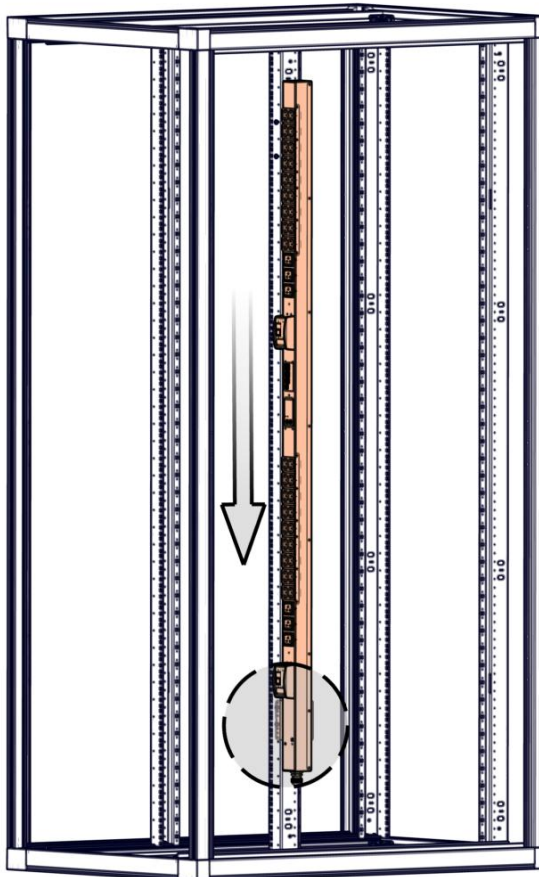

1,9 Nm
±0,5

M5 x 10 Tapt (T25)

100M4

T25

N-000049-0/000951-1

1.2

N-000049-0/000951-1

1,9 Nm
±0,5

M5 x 10 Tapt (T25)

100M4

T25

N-000049-0/000951-1

Notes

A brand of  **legrand**

Minkels Nederland

Eisenhowerweg 12