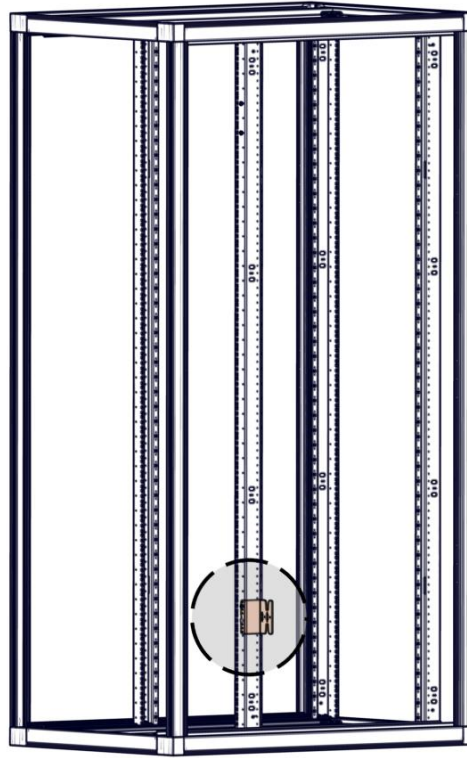

Power bracket PDU VMR mount

Tools

T25

Components

1,9 Nm
 $\pm 0,5$

M5 x 10 Tapt (T25)

100M4

1.1

1,9 Nm
±0,5

M5 x 10 Tapt (T25)

100M4

T25

N-000049-0/000951-1

1.2

N-000049-0/000951-1

1,9 Nm
±0,5

M5 x 10 Tapt (T25)

100M4

T25

N-000049-0/000951-1

Notes

A brand of  **legrand**

Minkels Nederland

Eisenhowerweg 12