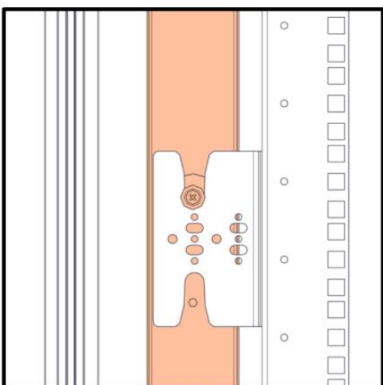

1,9 Nm
±0,5

M5 x 10 Tapt (T25)

100M4

T25

N-000049-0/000951-1

1.2

N-000049-0/000951-1

1,9 Nm
±0,5

M5 x 10 Tapt (T25)

100M4

T25

N-000049-0/000951-1

Notes

A brand of  **legrand**

Minkels Nederland

Eisenhowerweg 12