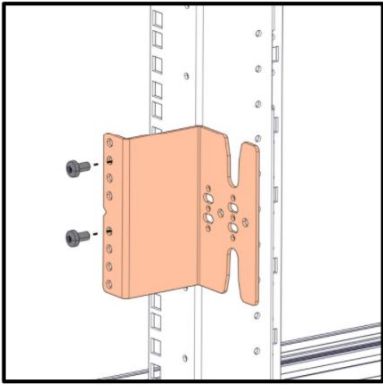

Power bracket PDU VMR mount

Tools

T25

Components

1,9 Nm
 $\pm 0,5$

M5 x 10 Tapt (T25)

100M4

1.1

1,9 Nm
±0,5

M5 x 10 Tapt (T25)

100M4

T25

N-000049-0/000951-1

1.2

N-000049-0/000951-1

1,9 Nm
±0,5

M5 x 10 Tapt (T25)

100M4

T25

N-000049-0/000951-1

Notes

A brand of  **legrand**

Minkels Nederland

Eisenhowerweg 12