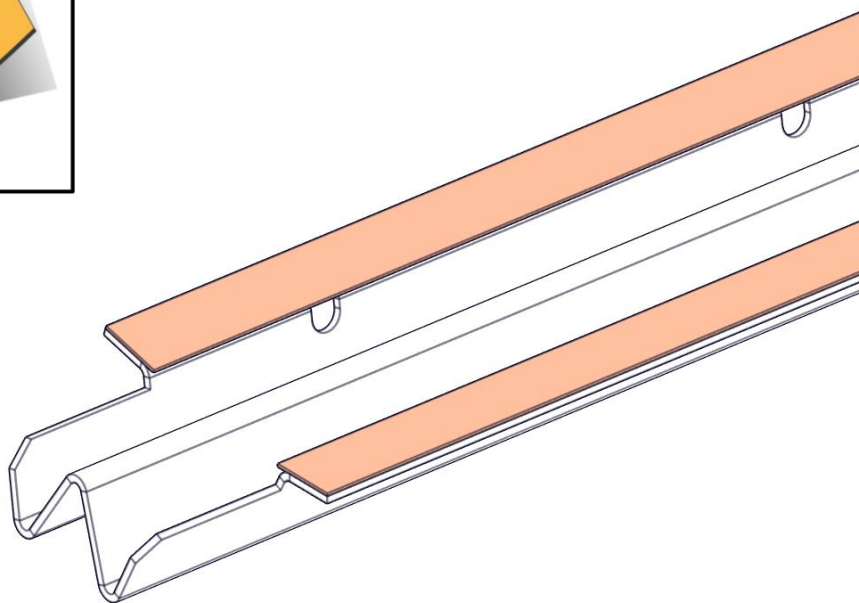

Slide in side panel

Safety

Tools

SR-1

T25

Components

1,9 Nm
 $\pm 0,5$

M5 x 10 Tapt (T25)

1004E-001247

100CE-001200

ST4.2 x 13 (SR-1)

1.1

N-000058-1/000933-3

1.2

100CE-001200

N-000058-1/000933-3