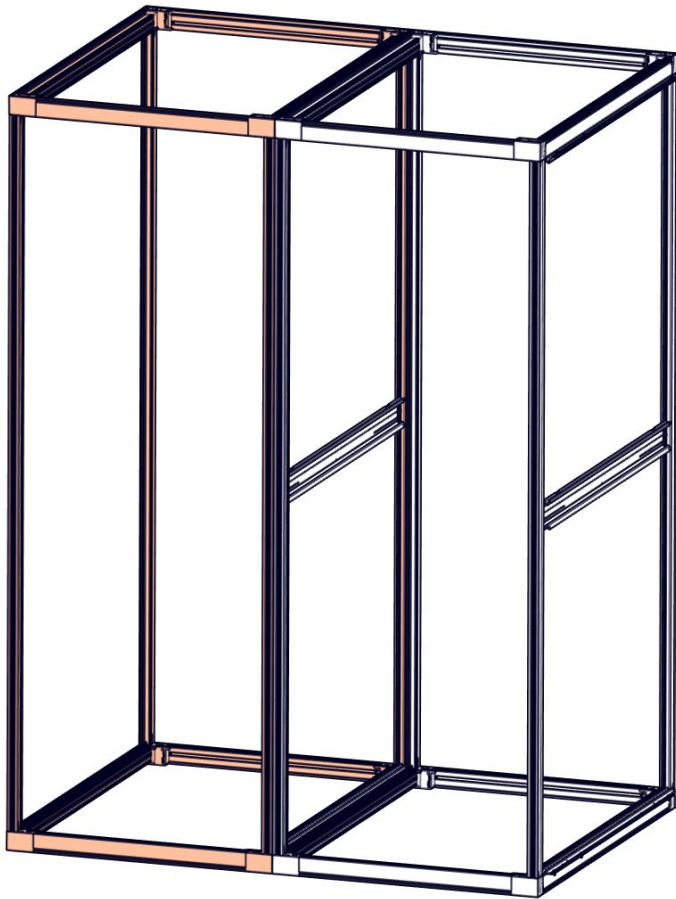

Slide in side panel

Safety

Tools

SR-1

T25

Components

1,9 Nm
 $\pm 0,5$

M5 x 10 Tapt (T25)

1004E-001247

100CE-001200

ST4.2 x 13 (SR-1)

1.1

N-000058-1/000933-3

1.2

100CE-001200

N-000058-1/000933-3