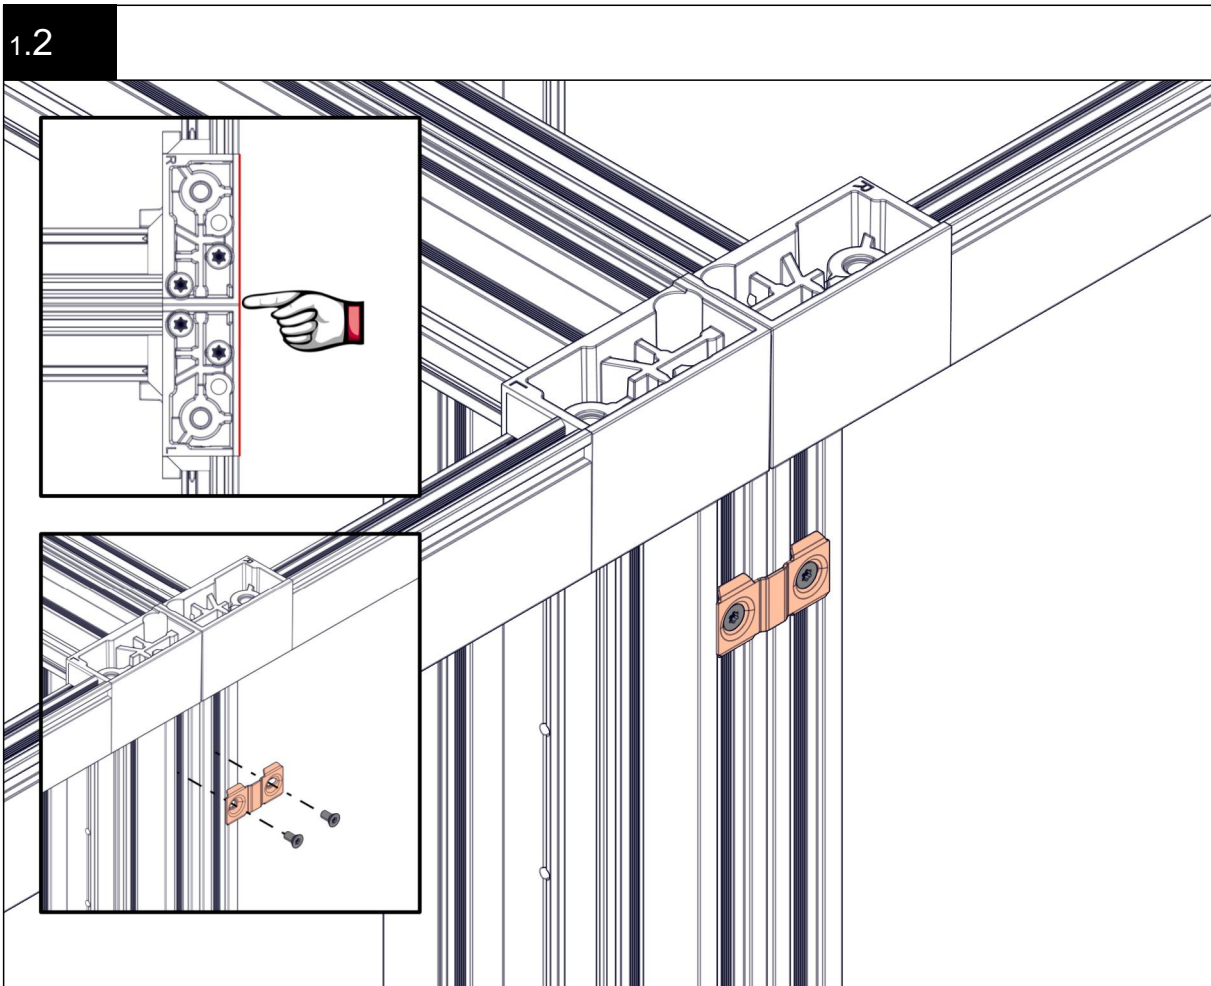

Frame baying set

## Components

---

1,9 Nm  
 $\pm 0,5$

M5 x 10 (T25)

101C9

1.1

N-000025-7/000936-7

1.2